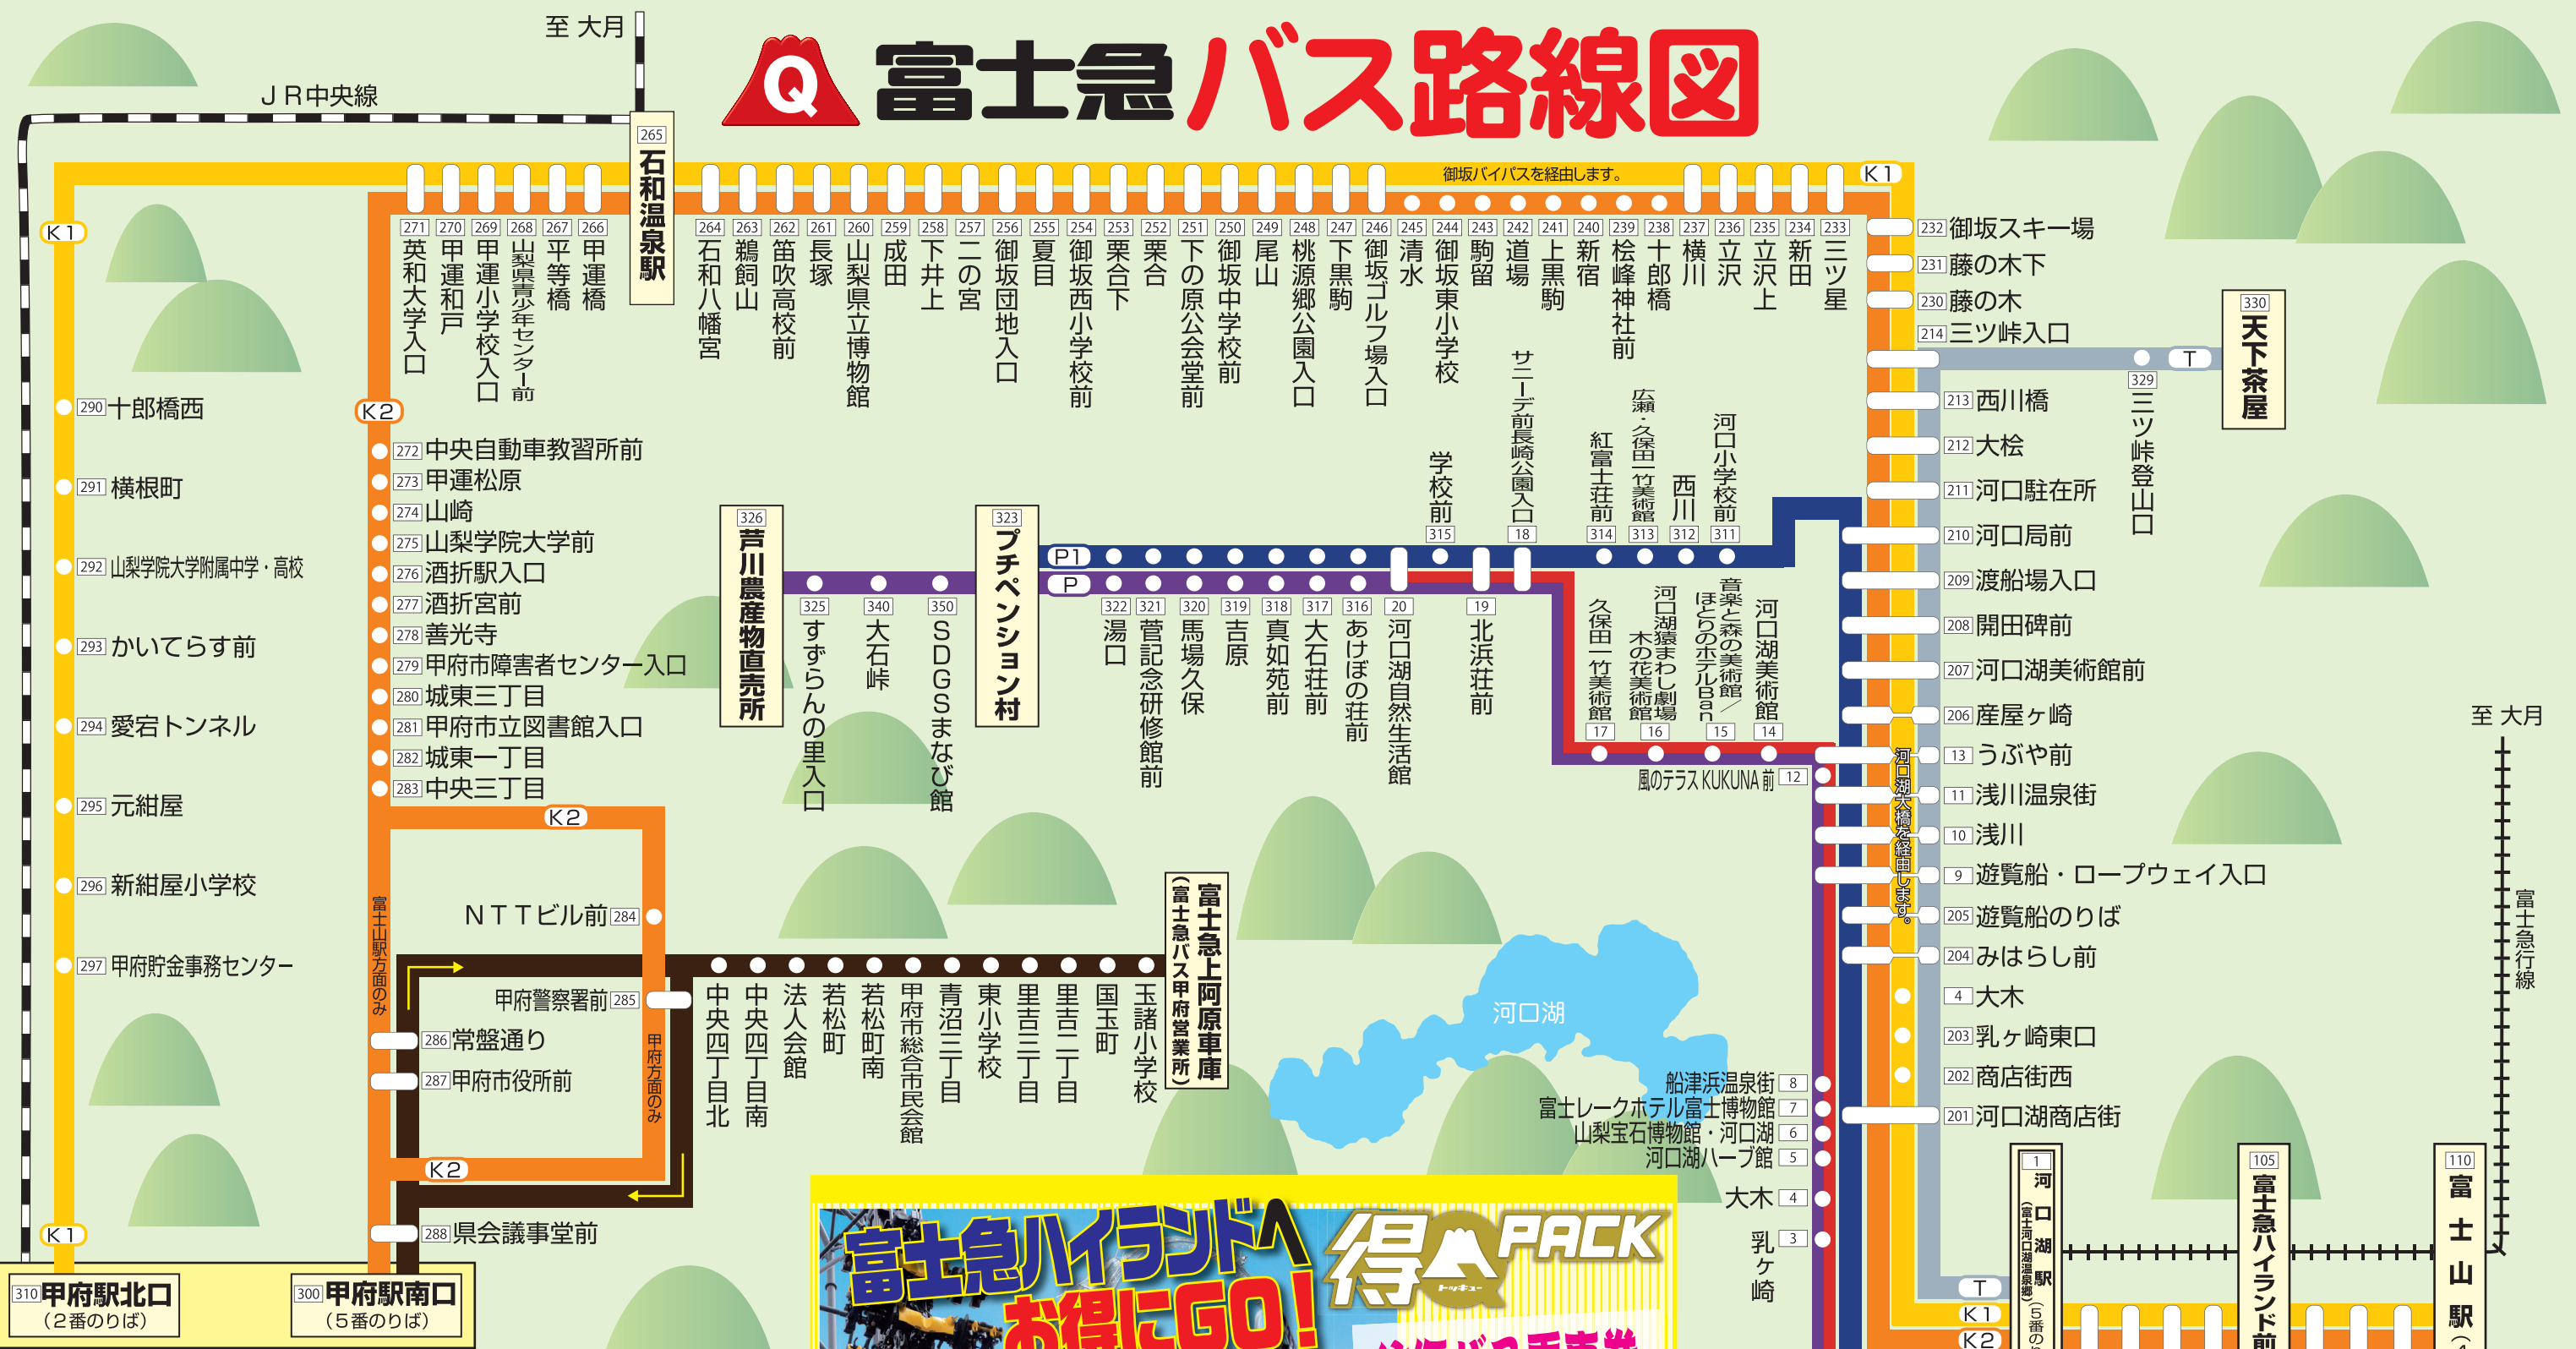

富士急バス路線図

- ### 凡例
- 000 バス停番号
 - K1 石和温泉経由・甲府駅北口行き
 - K2 石和温泉経由・甲府駅南口行き
 - P1 大石プチペンション村行き
 - T ミツ峠登山口経由・天下茶屋行き
 - R 河口湖周遊バス (レッドライン)
※河口湖駅17:45発は、プチペンション村まで参ります。
 - P 大石・芦川線
 - 玉諸小学校・富士急上阿原車庫行き
 - 富士急行線
 - JR中央線

富士急ハイランドへ 得 PACK

往復バス乗車券 + プラス 富士急ハイランドフリーパス

1日遊べる

※季節によって異なります。料金 お問い合わせください。ご購入は...

オンラインチケット 得QバックWEB

甲府駅南口 山梨交通甲府バスセンター
富士急トラベル 甲府支店
富士急バス 甲府営業所

お問い合わせ
富士急バス (9:00~17:30)
TEL 0555-72-6877

至 松本 (長野県)

至 大月

富士急行線