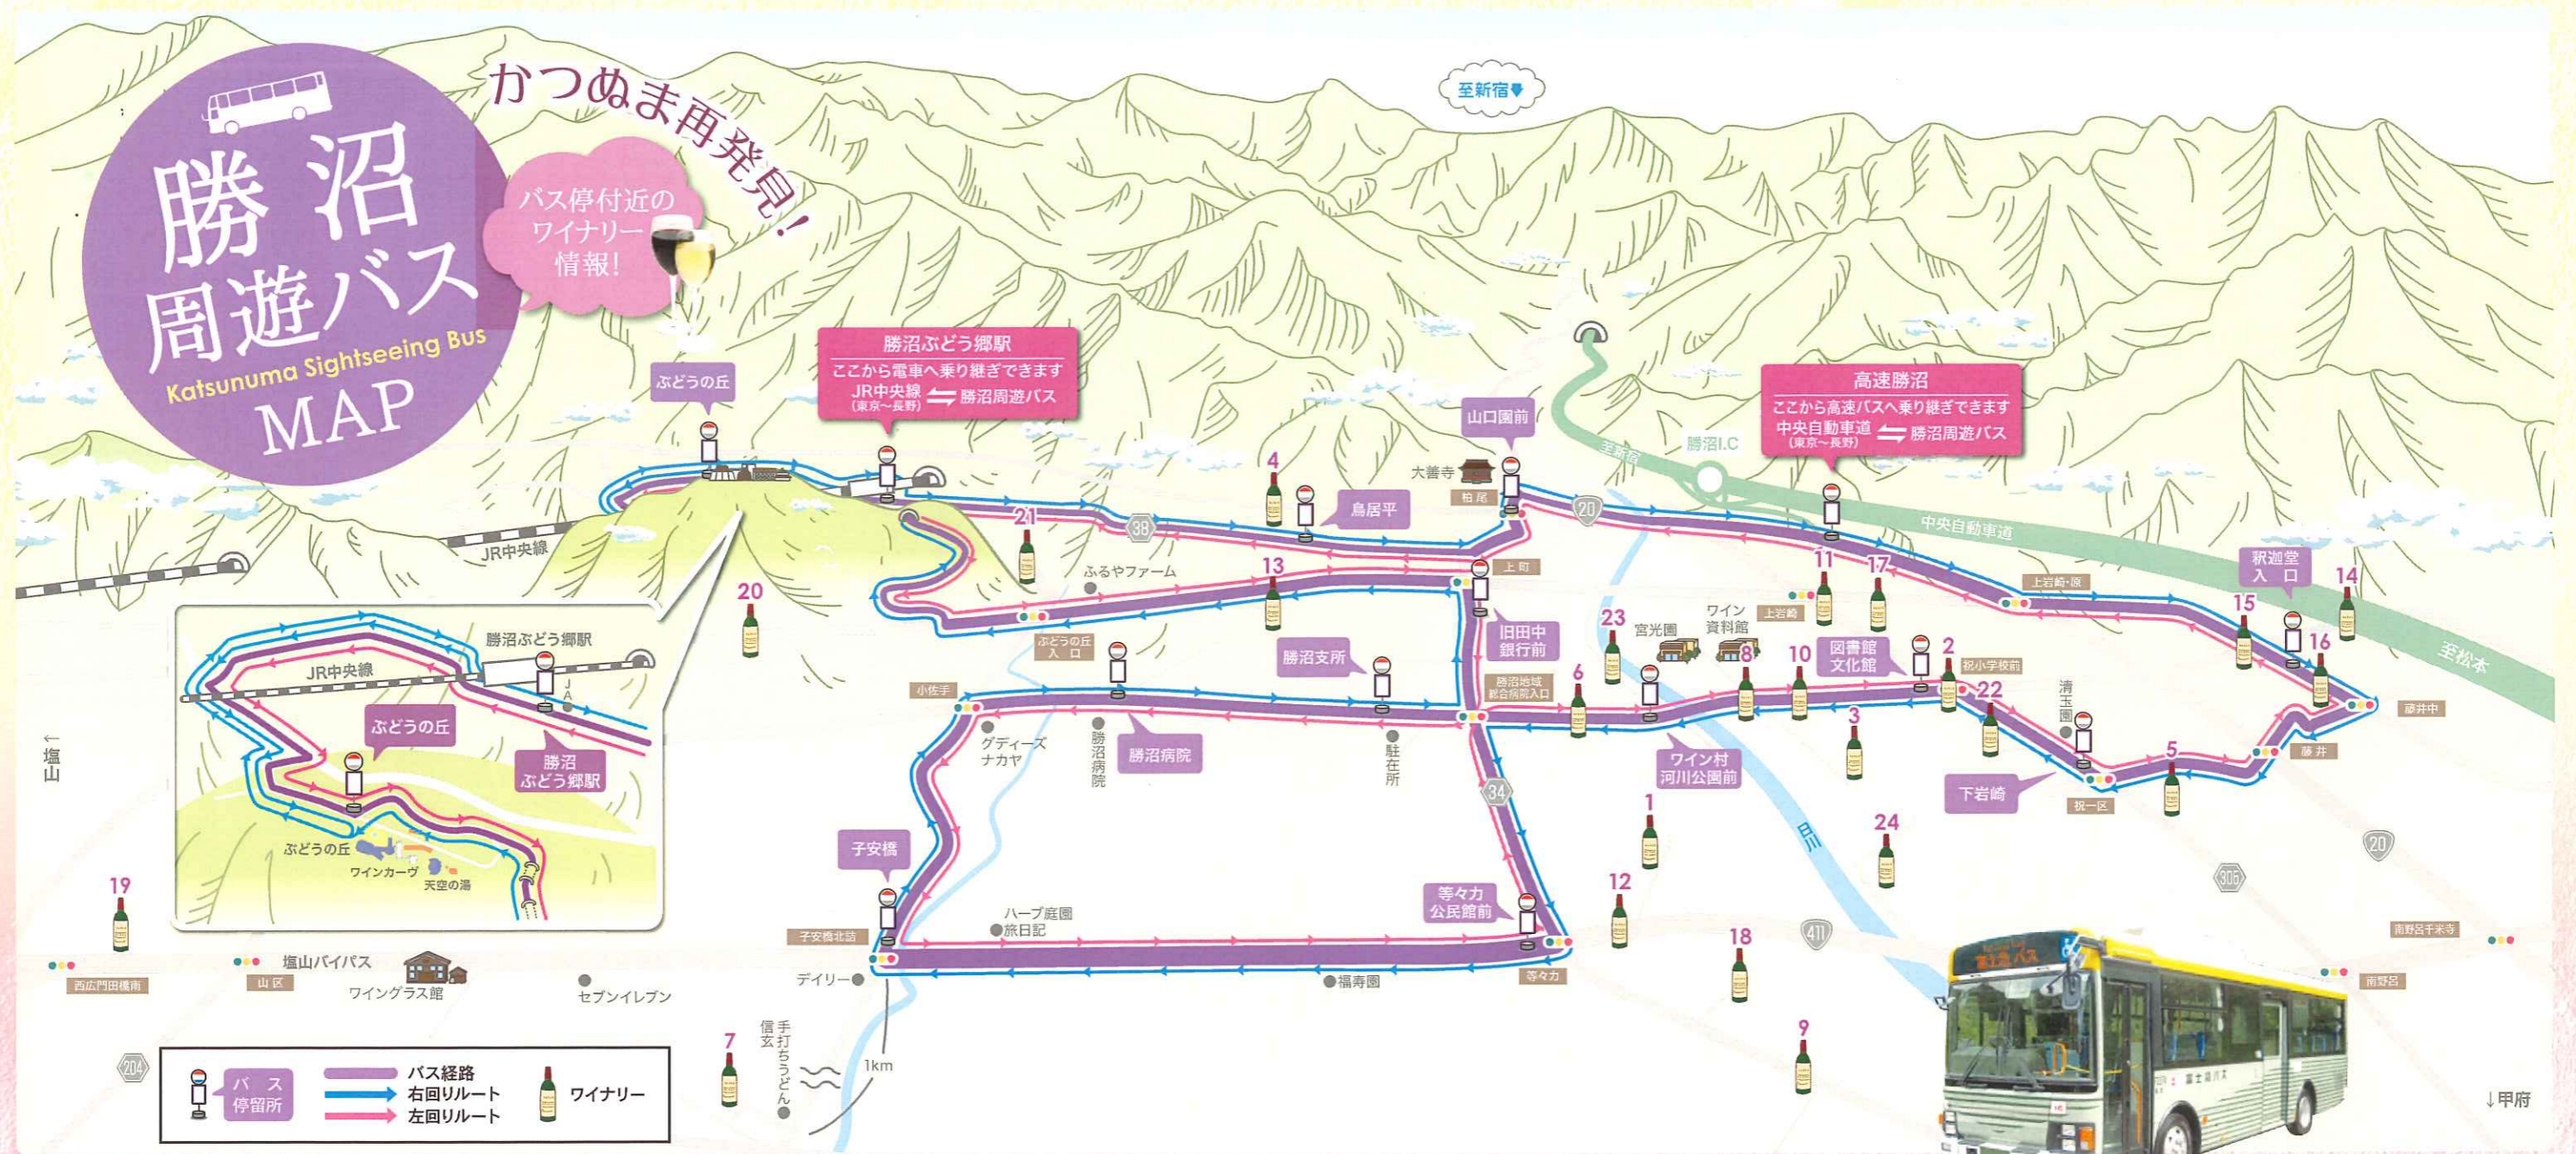

勝沼周遊バス時刻表

	停留所	時刻			
		1便	3便	5便	7便
左回り	勝沼ぶどう郷駅	9:45	11:45	14:00	15:45
	ぶどうの丘	9:49	11:49	14:04	15:49
	旧田中銀行前	9:54	11:54	14:09	15:54
	勝沼支所	9:56	11:56	14:11	15:56
	勝沼病院	9:57	11:57	14:12	15:57
	子安橋	9:59	11:59	14:14	15:59
	等々力公民館前	10:02	12:02	14:17	16:02
	ワイン村河川公園前	10:05	12:05	14:20	16:05
	図書館・文化館	10:06	12:06	14:21	16:06
	下岩崎	10:07	12:07	14:22	16:07
	釈迦堂入口	10:12	12:12	14:27	16:12
	高速勝沼	10:16	12:16	14:31	16:16
	山口園前	10:18	12:18	14:33	16:18
	鳥居平	10:20	12:20	14:35	16:20
	勝沼ぶどう郷駅	10:23	12:23	14:38	16:23

	停留所	時刻			
		2便	4便	6便	8便
右回り	勝沼ぶどう郷駅	10:55	12:50	14:50	-
	ぶどうの丘	10:59	12:54	14:54	-
	勝沼ぶどう郷駅	11:03	12:58	14:58	16:45
	鳥居平	11:06	13:01	15:01	16:48
	山口園前	11:08	13:03	15:03	16:50
	高速勝沼	11:10	13:05	15:05	16:52
	釈迦堂入口	11:14	13:09	15:09	16:56
	下岩崎	11:19	13:14	15:14	17:01
	図書館・文化館	11:20	13:15	15:15	17:02
	ワイン村河川公園前	11:21	13:16	15:16	17:03
	等々力公民館前	11:24	13:19	15:19	17:06
	子安橋	11:27	13:22	15:22	17:09
	勝沼病院	11:29	13:24	15:24	17:11
	勝沼支所	11:30	13:25	15:25	17:12
	旧田中銀行前	11:32	13:27	15:27	17:14
ぶどうの丘	11:37	13:32	15:32	17:19	
勝沼ぶどう郷駅	11:41	13:36	15:36	17:23	

※右回りは、勝沼ぶどう郷駅を出発後、一度ぶどうの丘へ立ち寄りませす。

勝沼周遊バス

Katsunuma Sightseeing Bus
MAP

かつぬま再発見!
バス停付近の
ワイナリー
情報!

勝沼ぶどう郷駅
ここから電車へ乗り継ぎできます
JR中央線 ⇄ 勝沼周遊バス
(東京～長野)

高速勝沼
ここから高速バスへ乗り継ぎできます
中央自動車道 ⇄ 勝沼周遊バス
(東京～長野)

1 麻屋葡萄酒
勝沼町等々力166
☎0553-44-1022