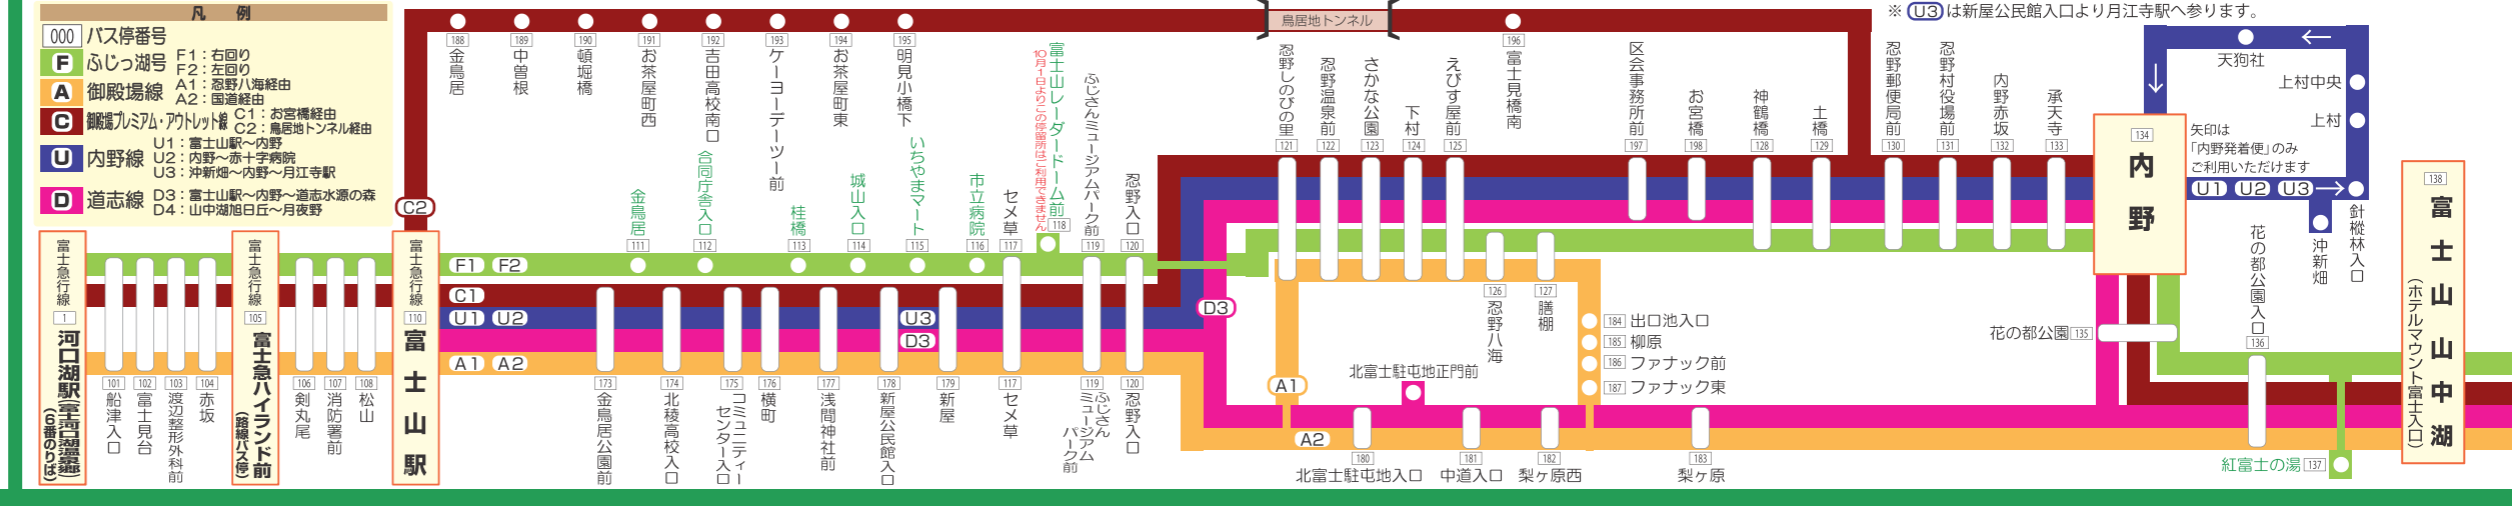

【運行日記号について】

ふじっ湖号…富士吉田・忍野・山中湖周遊バス

F1…山中湖畔を右回り F2…山中湖畔を左回り

(注) 旧盆(8/13~8/16)の間は土・日・祝日ダイヤでの運行。

(注) 年末年始(12/29~1/3)の間は、

土・日・祝日ダイヤおよび、特別ダイヤでの運行。

(注) 交通事情により遅延が発生する場合があります。

内野・平野・道志・御殿場駅・御殿場プレミアム・アウトレット ⇒ 河口湖駅(富士河口湖温泉郷)・富士山駅