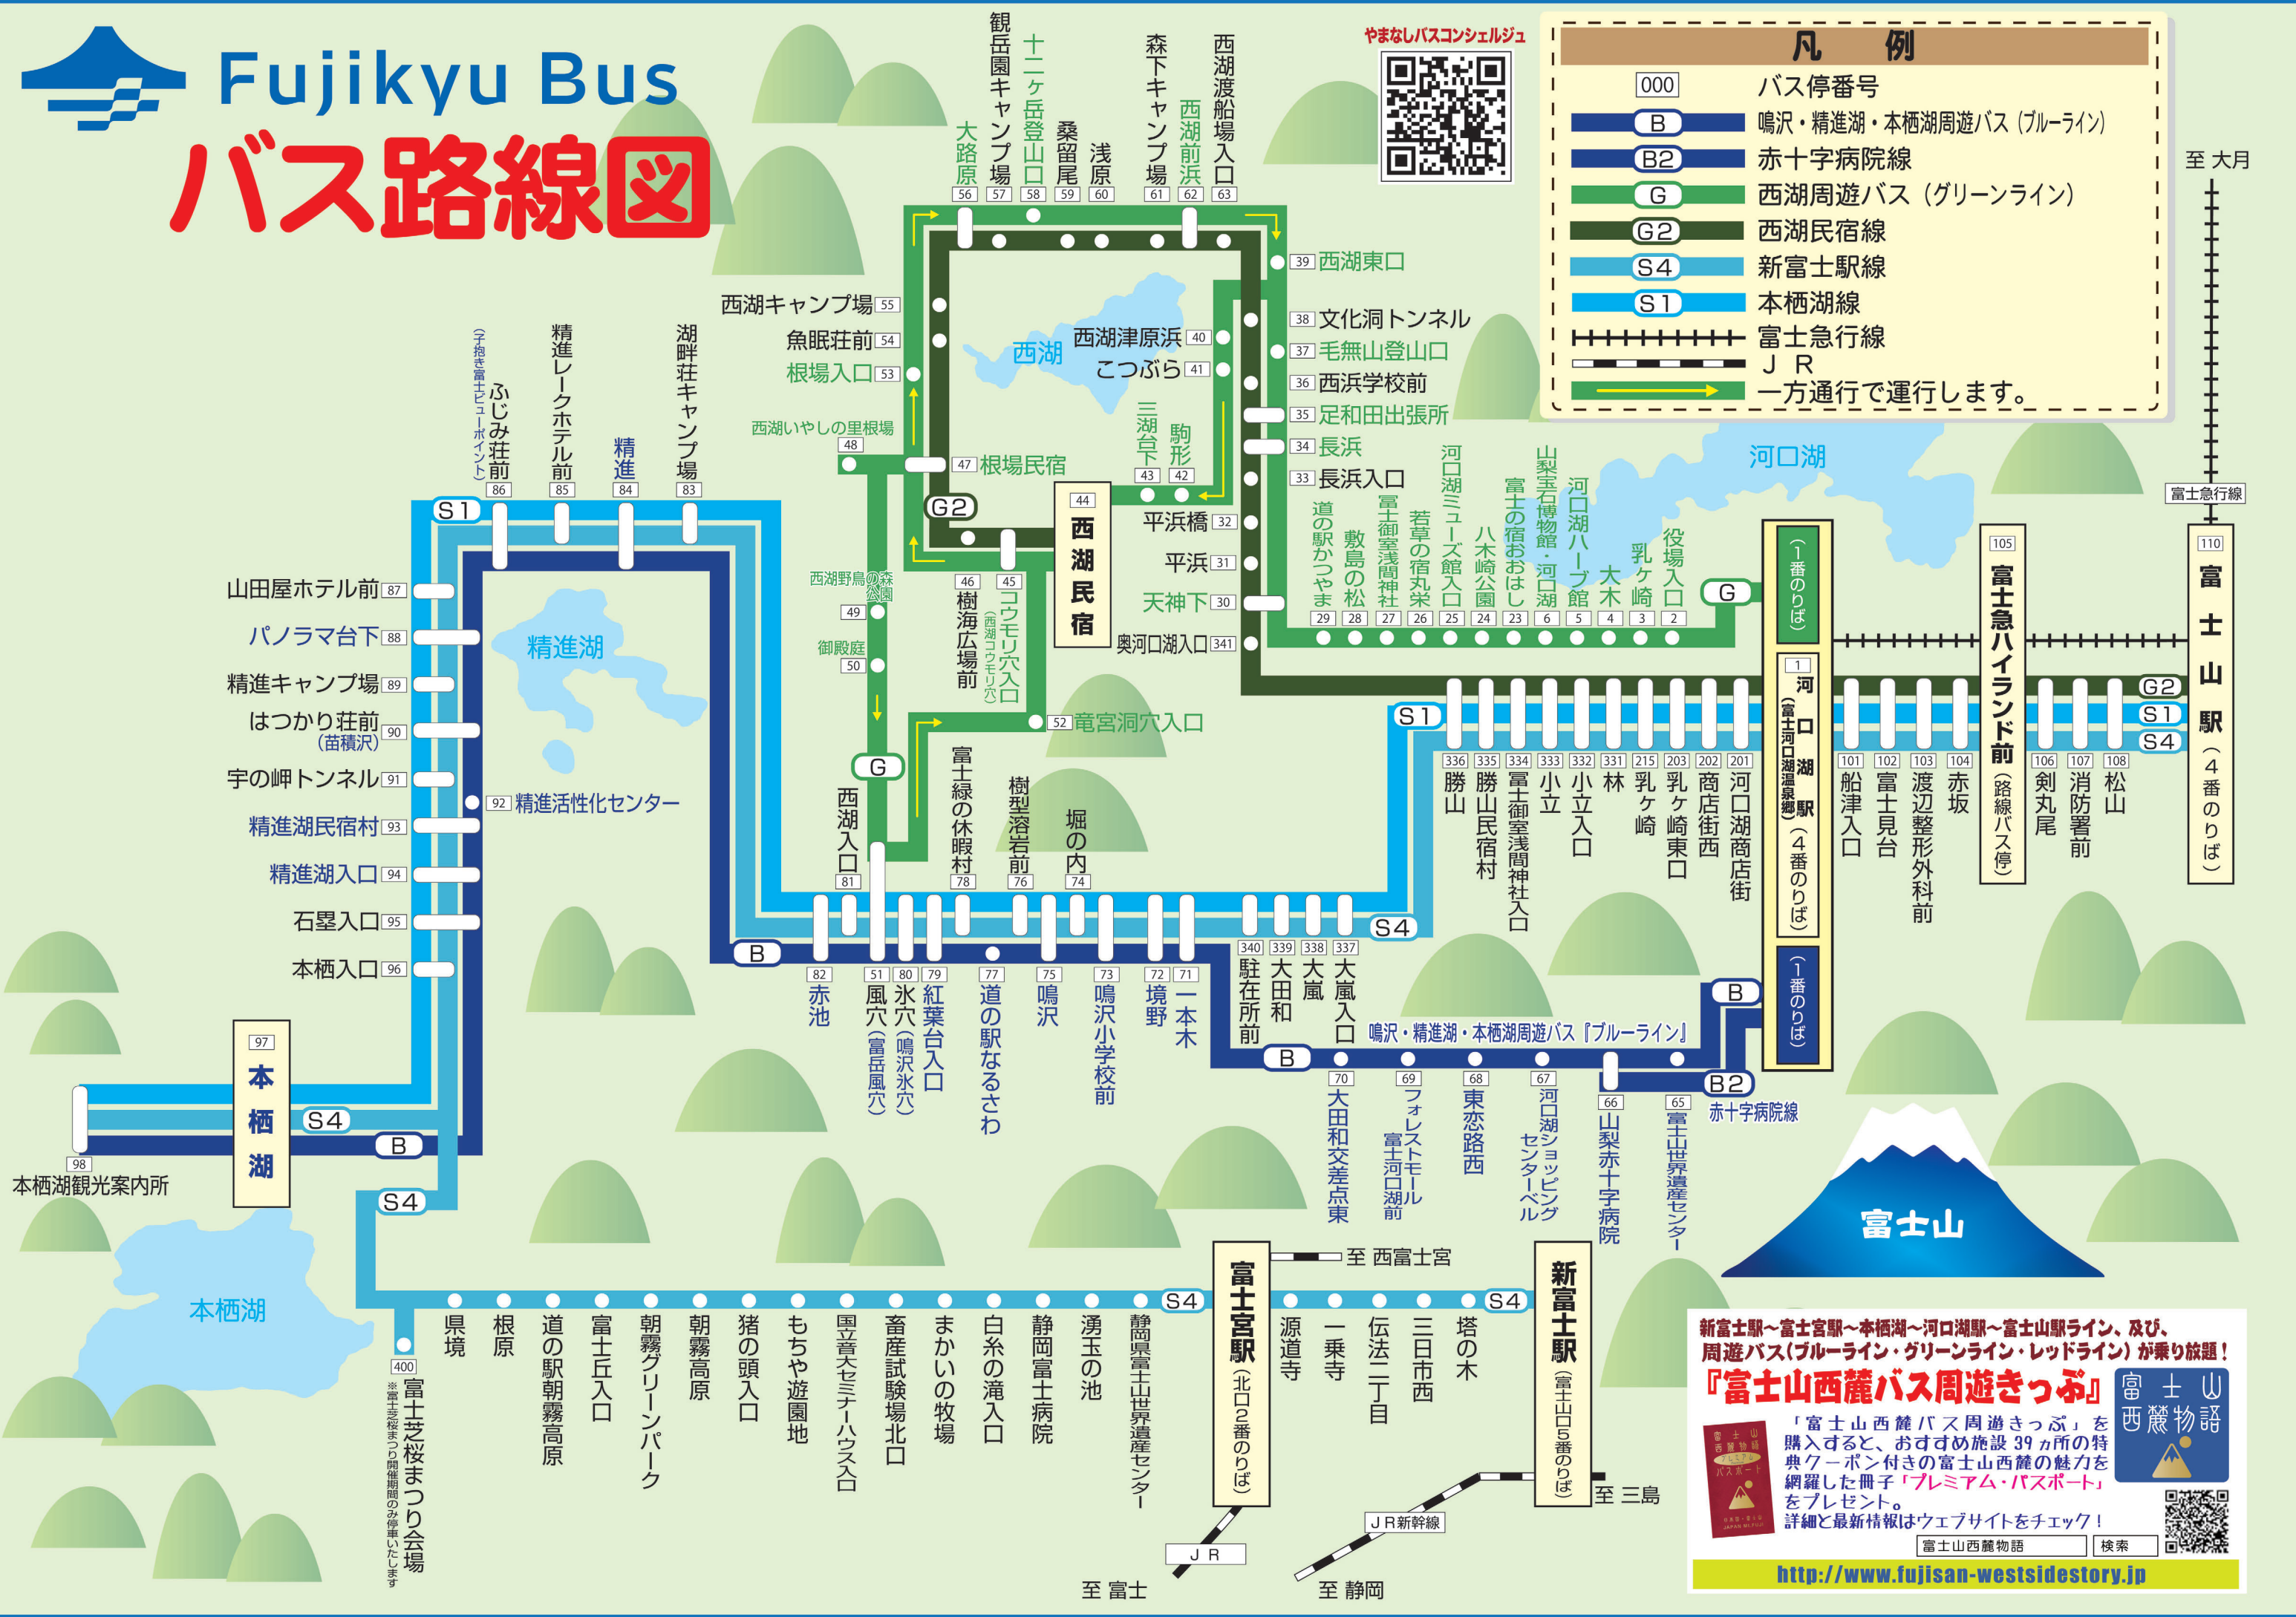

Fujikyu Bus

バス路線図

やまなしバスコンシェルジュ

凡例

- 000 バス停番号
- B 鳴沢・精進湖・本栖湖周遊バス (ブルーライン)
- B2 赤十字病院線
- G 西湖周遊バス (グリーンライン)
- G2 西湖民宿線
- S4 新富士駅線
- S1 本栖湖線
- +++++ 富士急行線
- J R JR
- 一方通行で運行します。

至 大月
富士急行線

富士山駅 (4番のりば)
110

富士急ハイランド前 (路線バス停)
105

河口湖駅 (4番のりば)
1番のりば
1番のりば

新富士駅～富士宮駅～本栖湖～河口湖～富士山駅ライン、及び、周遊バス(ブルーライン・グリーンライン・レッドライン)が乗り放題!

『富士山西麓バス周遊きっぷ』

「富士山西麓バス周遊きっぷ」を購入すると、おすすり施設 39カ所の特典クーポン付きの富士山西麓の魅力を紹介した冊子「プレミアム・バスポート」をプレゼント。
詳細と最新情報はウェブサイトをチェック!

富士山西麓物語 検索

<http://www.fujisan-westsidestory.jp>

400 富士芝桜まつり会場
※富士芝桜まつり開催期間のみ停車いたします