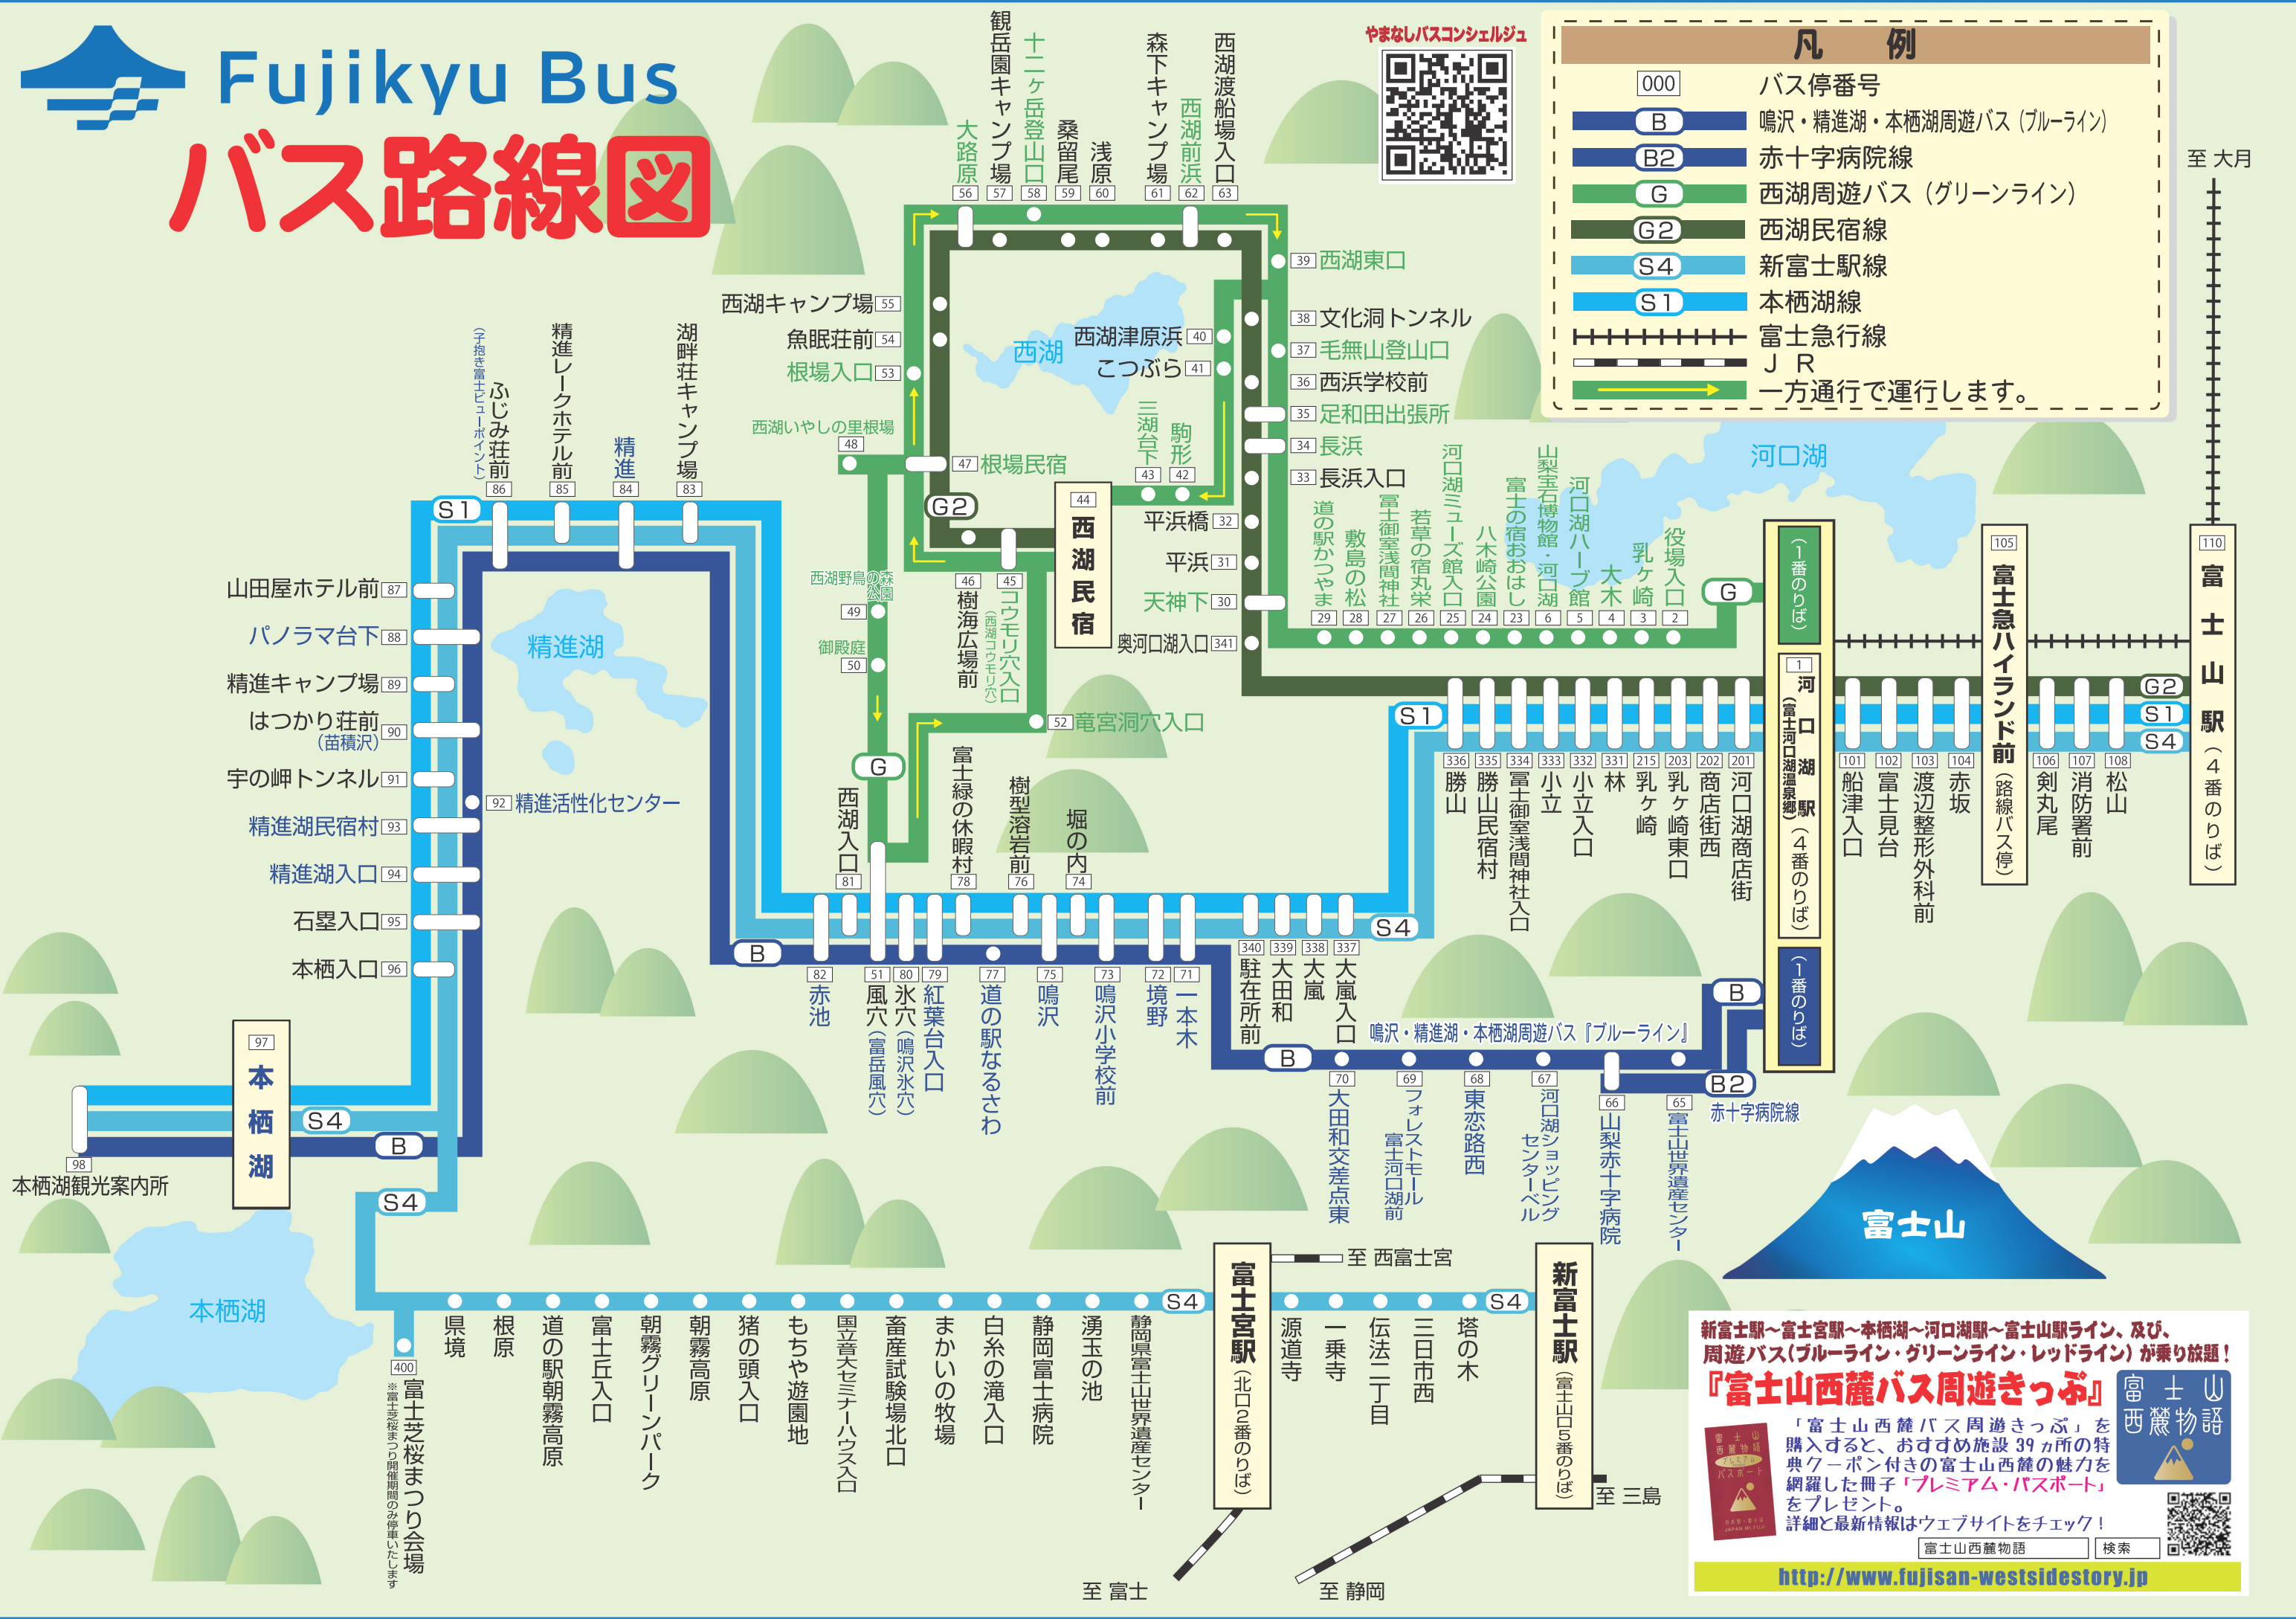

Fujikyu Bus

バス路線図

やまなしバスコンシェルジュ

凡 例	
000	バス停番号
B	鳴沢・精進湖・本栖湖周遊バス (ブルーライン)
B2	赤十字病院線
G	西湖周遊バス (グリーンライン)
G2	西湖民宿線
S4	新富士駅線
S1	本栖湖線
+	富士急行線
J R	J R
→	一方通行で運行します。

至 大月

富士山駅 (4番のりば)

富士急ハイランド前 (路線バス停)

河口湖駅 (4番のりば)

1番のりば

新富士駅～富士宮駅～本栖湖～河口湖～富士山駅ライン、及び、周遊バス(ブルーライン・グリーンライン・レッドライン)が乗り放題!

『富士山西麓バス周遊きっぷ』

「富士山西麓バス周遊きっぷ」を購入すると、おすすめ施設 39カ所の特典クーポン付きの富士山西麓の魅力を紹介した冊子「プレミアム・パスポート」をプレゼント。
詳細と最新情報はウェブサイトをチェック!

富士山西麓物語 検索