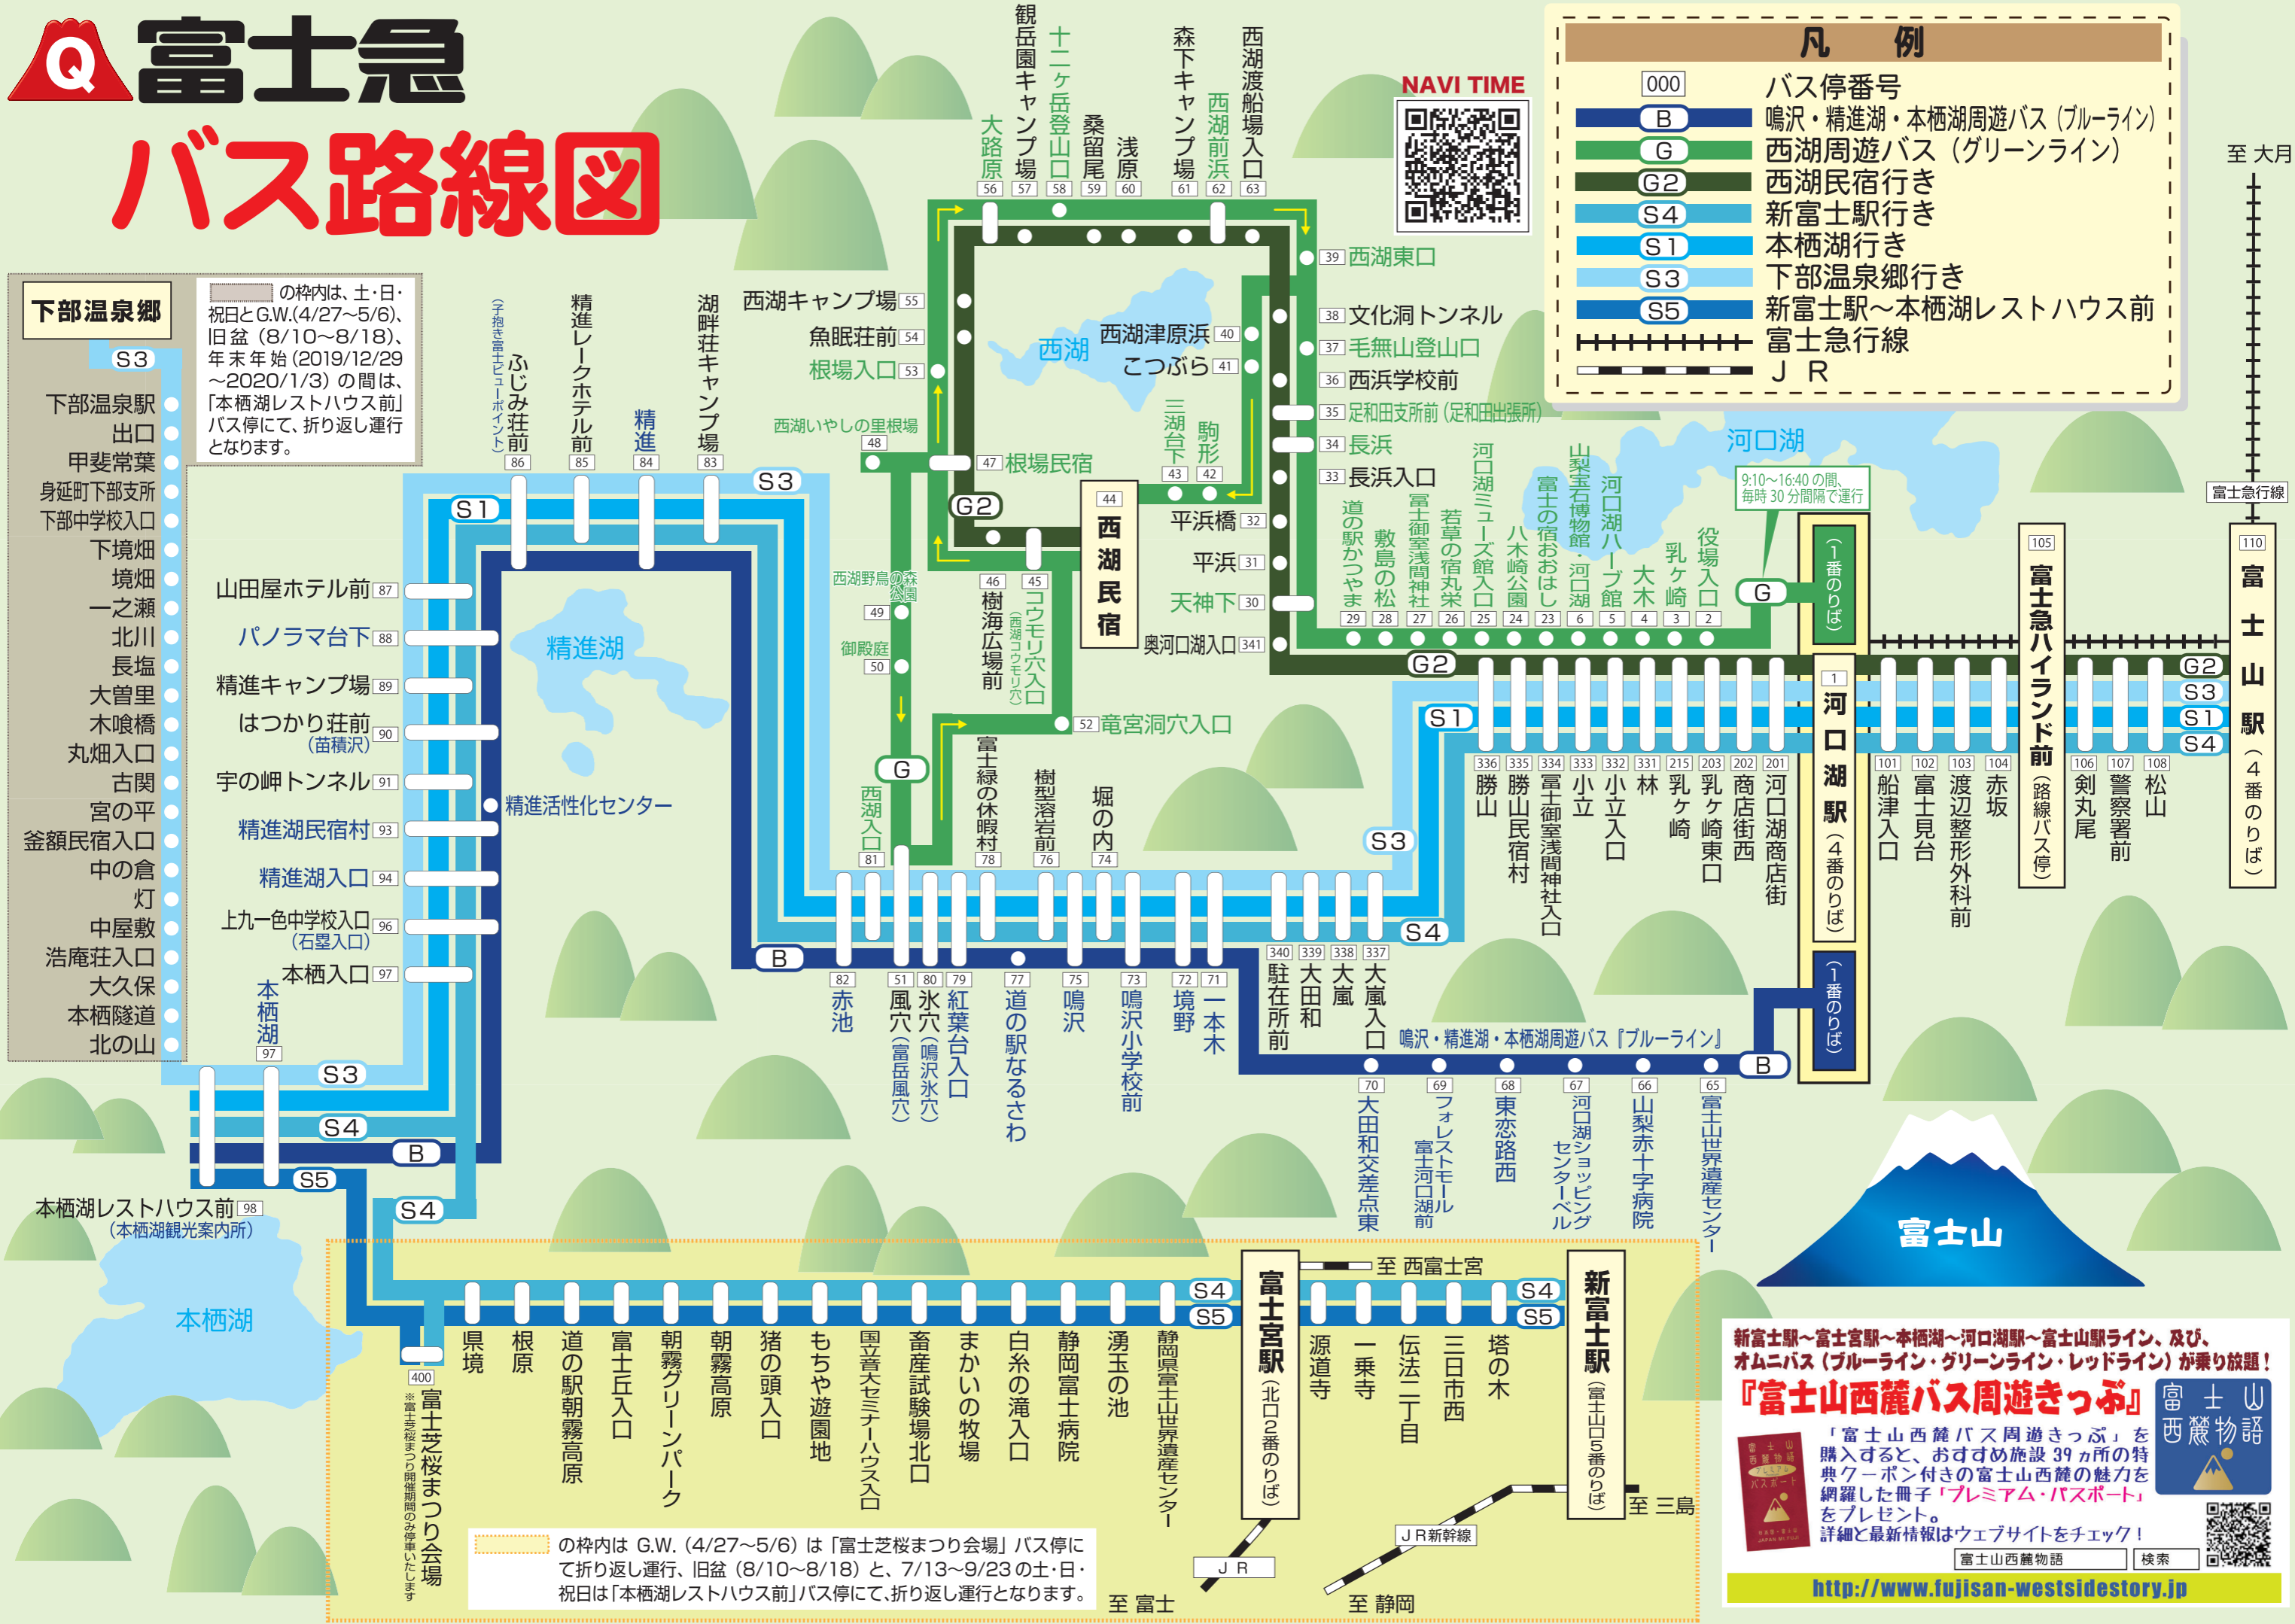

バス路線図

凡例

- 000 バス停番号
- B 鳴沢・精進湖・本栖湖周遊バス (ブルーライン)
- G 西湖周遊バス (グリーンライン)
- G2 西湖民宿行き
- S4 新富士駅行き
- S1 本栖湖行き
- S3 下部温泉郷行き
- S5 新富士駅～本栖湖レストハウス前
- 富士急行線
- J R

- #### 下部温泉郷
- S3
 - 下部温泉駅
 - 出口
 - 甲斐常葉
 - 身延町下部支所
 - 下部中学校入口
 - 下境畑
 - 境畑
 - 一之瀬
 - 北川
 - 長塩
 - 大曾里
 - 木喰橋
 - 丸畑入口
 - 古関
 - 宮の平
 - 釜額民宿入口
 - 中の倉
 - 灯
 - 中屋敷
 - 浩庵荘入口
 - 大久保
 - 本栖隧道
 - 北の山

の枠内は、土・日・祝日とG.W.(4/27~5/6)、旧盆(8/10~8/18)、年末年始(2019/12/29~2020/1/3)の間は、「本栖湖レストハウス前」バス停にて、折り返し運行となります。

新富士駅～富士宮駅～本栖湖～河口湖駅～富士山駅ライン、及び、オムニバス(ブルーライン・グリーンライン・レッドライン)が乗り放題!

『富士山西麓バス周遊きっぷ』

「富士山西麓バス周遊きっぷ」を購入すると、おすそめ施設 39カ所の特典クーポン付きの富士山西麓の魅力を紹介した冊子「プレミアム・パスポート」をプレゼント。詳細と最新情報はウェブサイトをチェック!

富士山西麓物語 検索

<http://www.fujisan-westsidestory.jp>

の枠内は G.W. (4/27~5/6) は「富士芝桜まつり会場」バス停にて折り返し運行、旧盆(8/10~8/18)と、7/13~9/23の土・日・祝日は「本栖湖レストハウス前」バス停にて、折り返し運行となります。

400 富士芝桜まつり会場 ※富士芝桜まつり開催期間のみ停車いたします

至 大月
富士急行線
110 富士山駅 (4番のりば)

105 富士急ハイランド前 (路線バス停)
106 剣丸尾
107 警察署前
108 松山

1 河口湖駅 (4番のりば)
101 船津入口
102 富士見台
103 渡辺整形外科前
104 赤坂

鳴沢・精進湖・本栖湖周遊バス『ブルーライン』
B
340 駐在所前
339 大田和
338 大嵐
337 大嵐入口
70 大田和交差点東
69 フォレストモビル 富士河口湖前
68 東恋路西
67 河口湖ショッピングセンターベル
66 山梨赤十字病院
65 富士山世界遺産センター