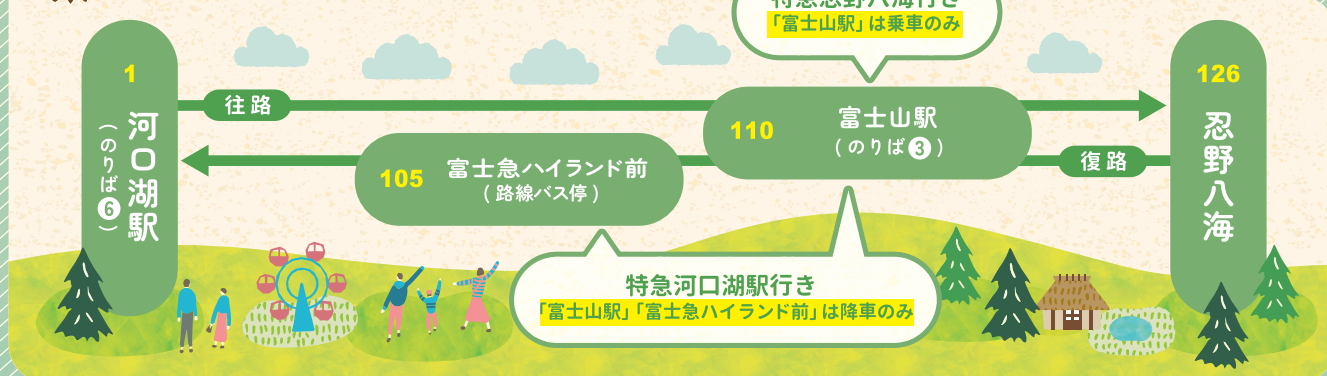

2025年4月7日(月)より運行開始

BUS

F3

Exp.
特急

OSHINO HAKKAI
忍野八海

路線

運賃

河口湖駅・富士急ハイランド前(路線バス停)
富士山駅～忍野八海