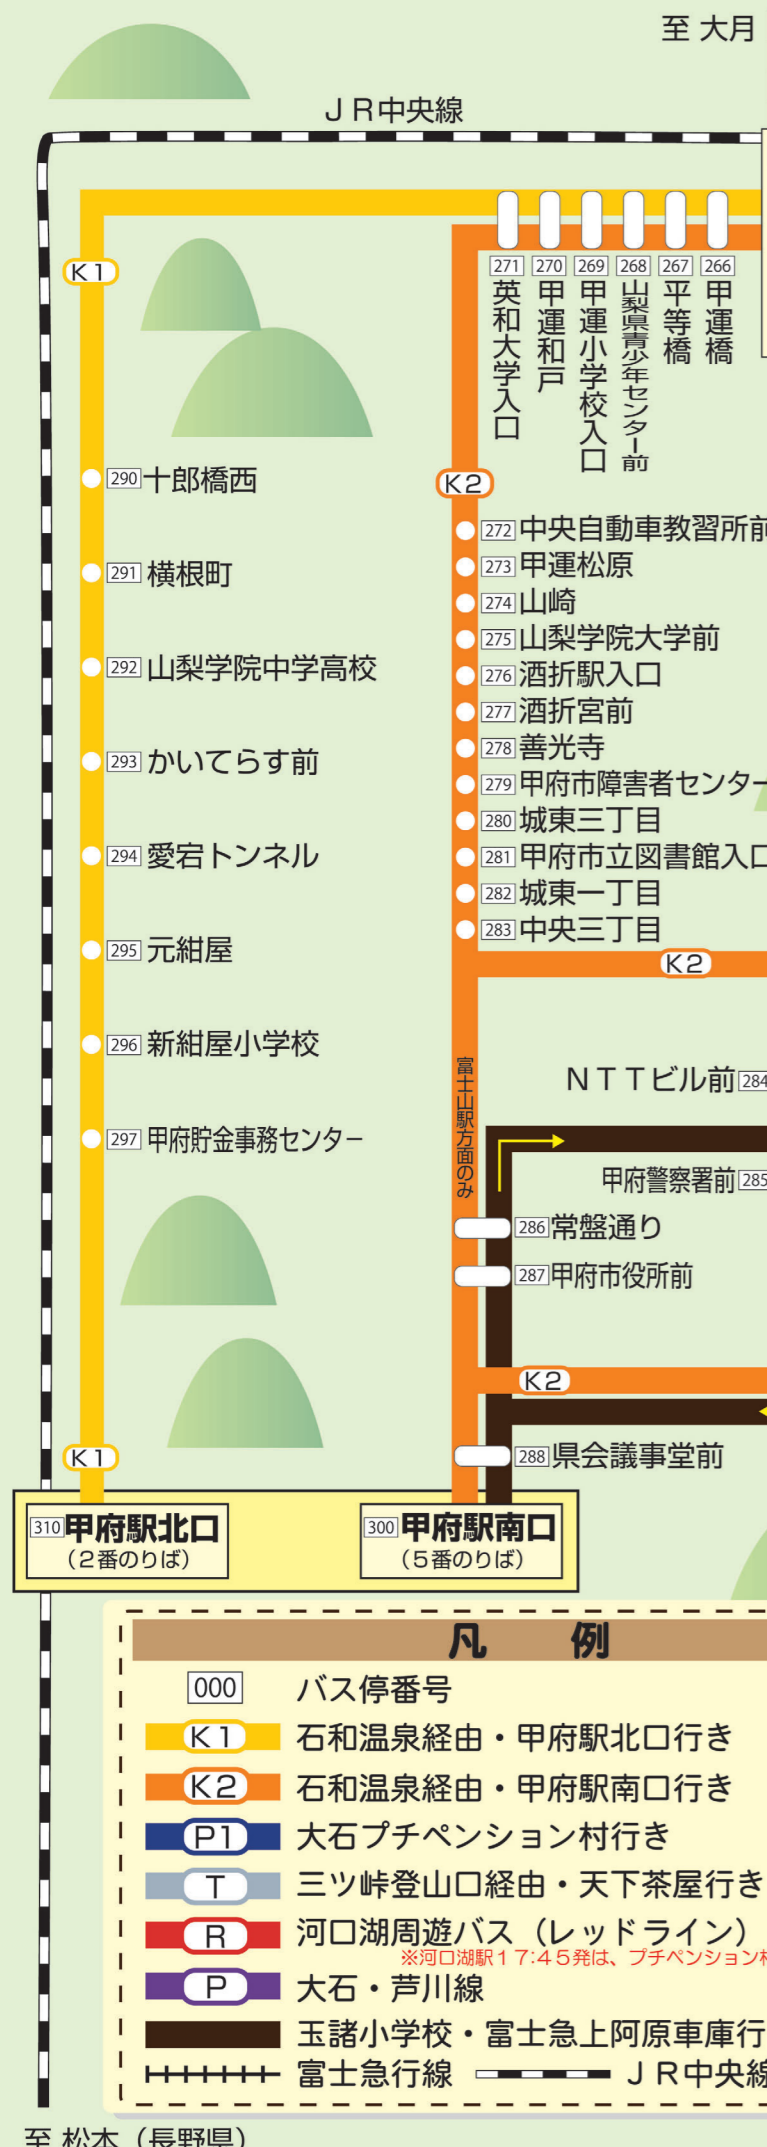

# Fujikyu Bus バス路線図

### 凡例

- 000 バス停番号
- K1** 石和温泉経由・甲府駅北口行き
- K2** 石和温泉経由・甲府駅南口行き
- P1** 大石プチペンション村行き
- T** ミツ峠登山口経由・天下茶屋行き
- R** 河口湖周遊バス (レッドライン)  
※河口湖駅 17:45発は、プチペンション村まで運行します。
- P** 大石・芦川線
- 玉諸小学校・富士急上阿原車庫行き
- 富士急行線
- JR中央線

## 富士急ハイランドへ 得 PACK

至 松本 (長野県)

富士山