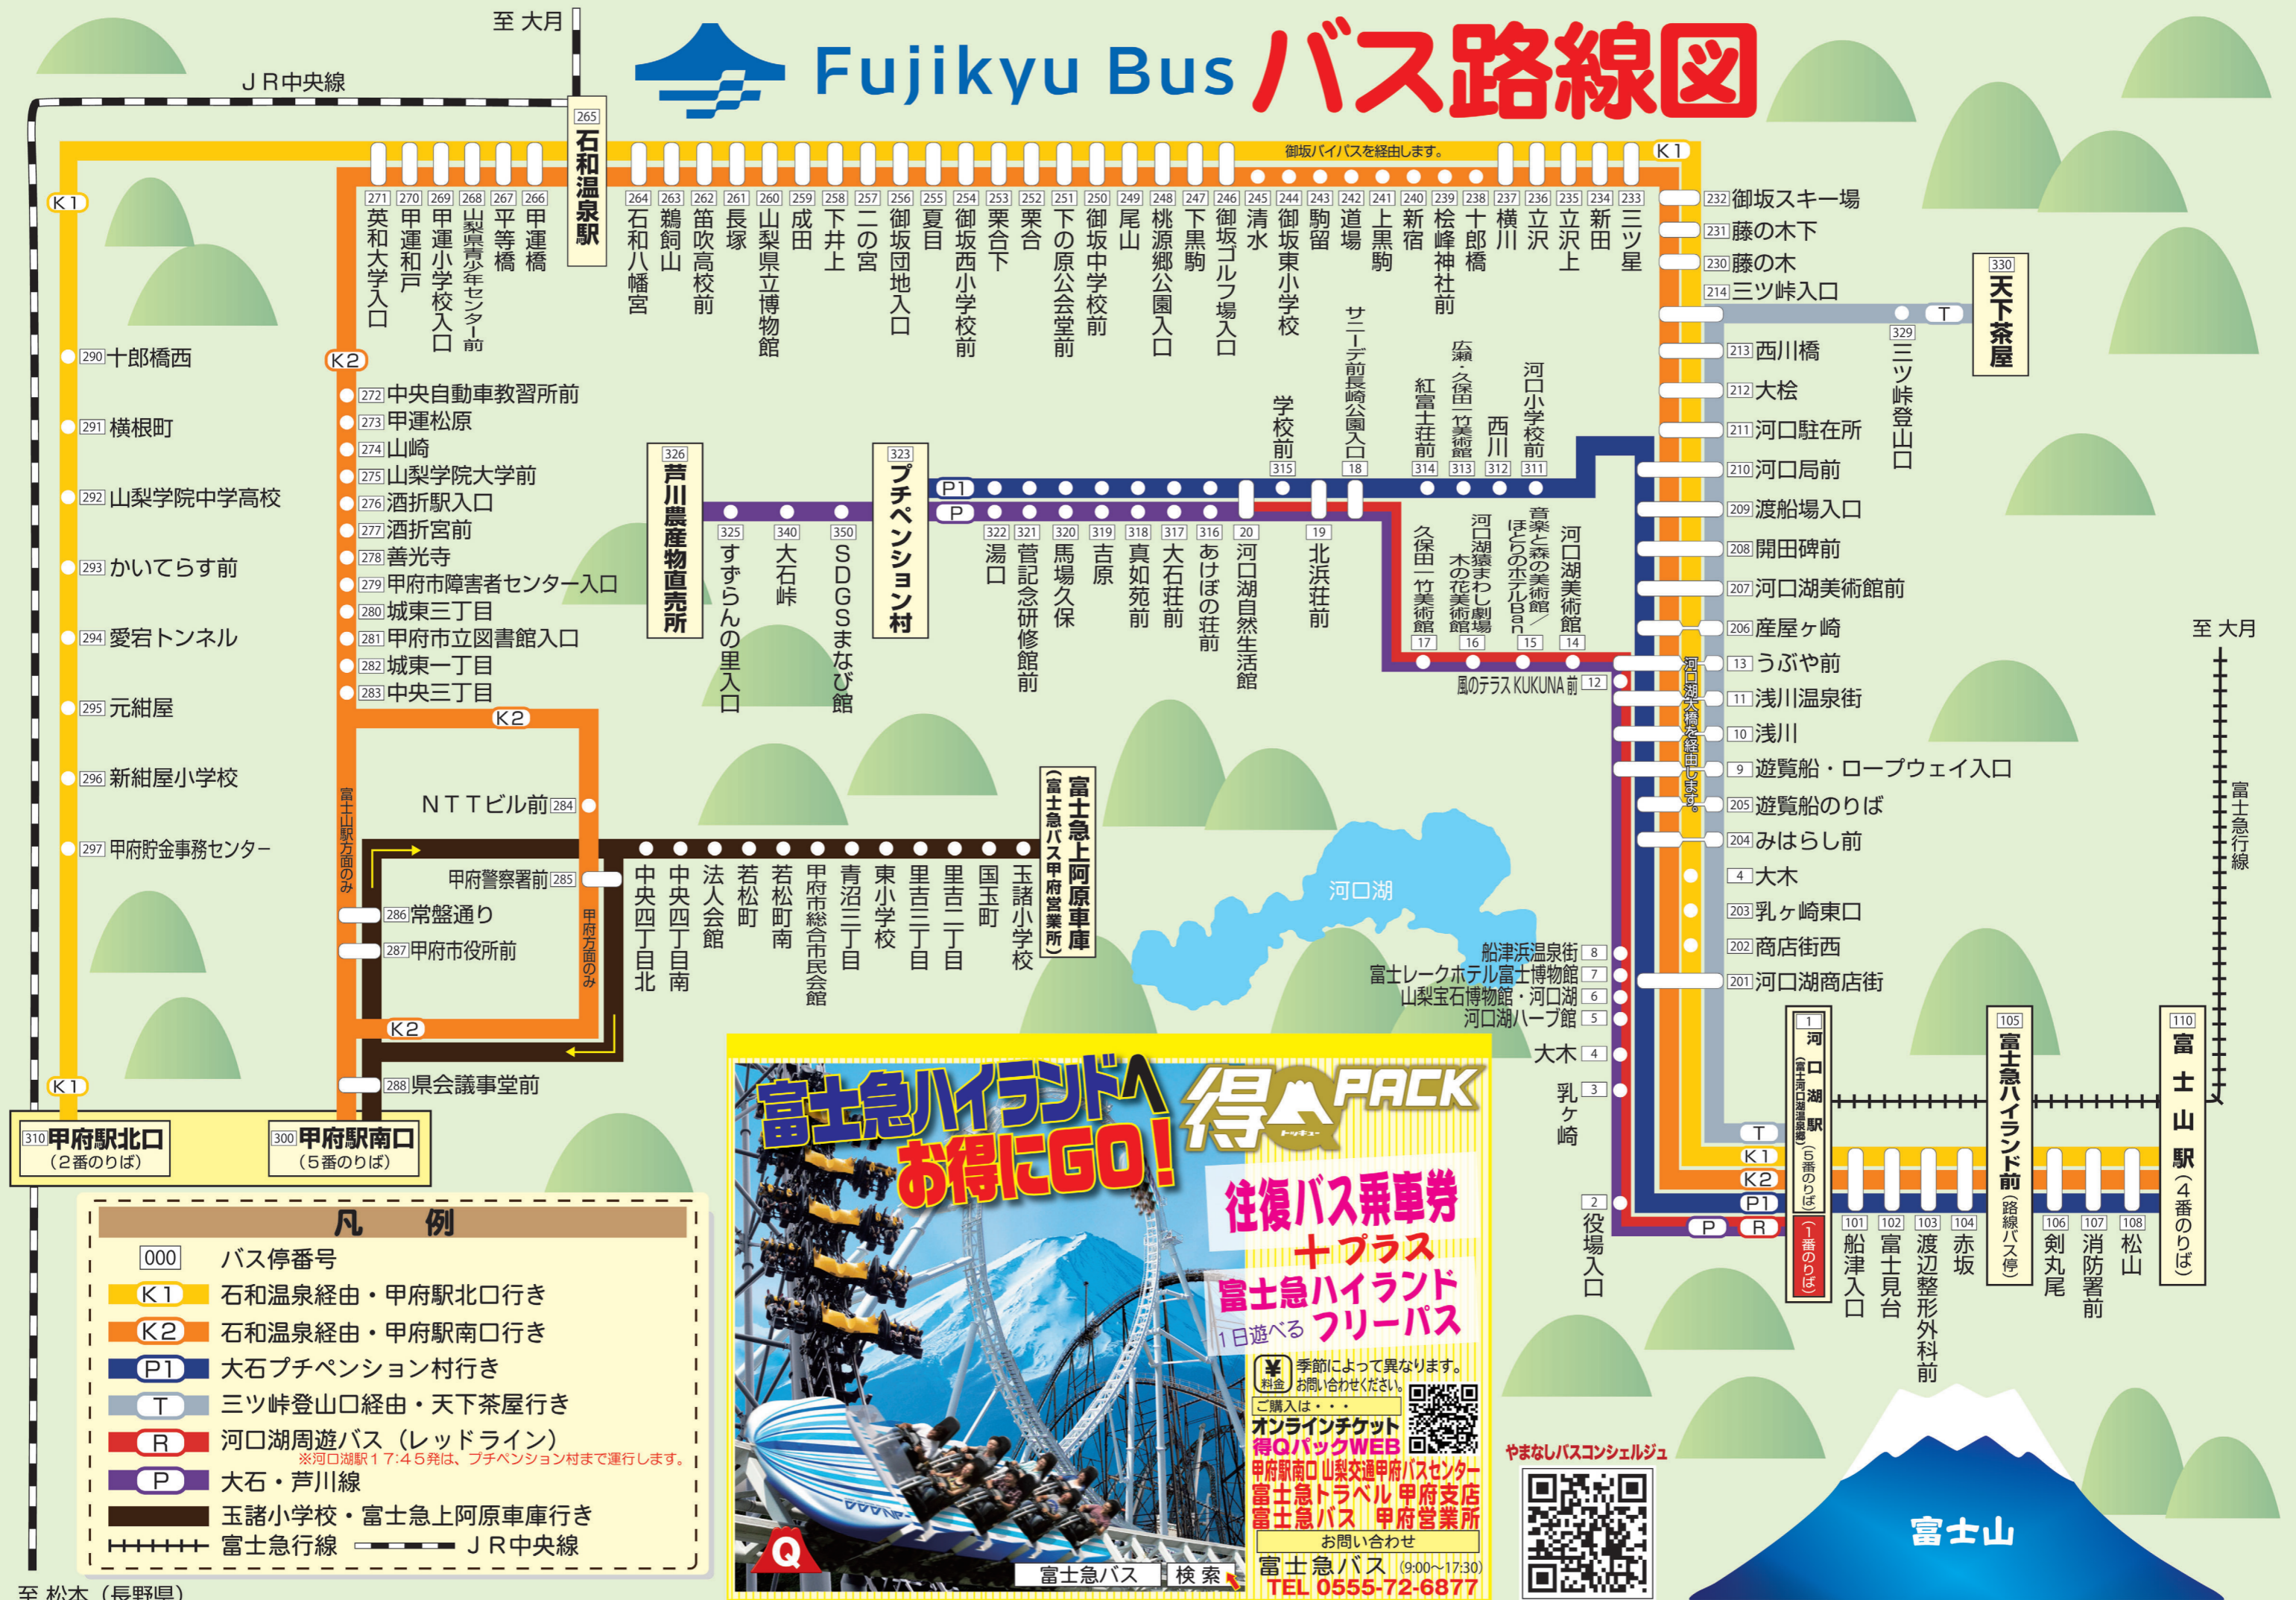

# Fujikyu Bus バス路線図

### 凡例

- 000 バス停番号
- K1** 石和温泉経由・甲府駅北口行き
- K2** 石和温泉経由・甲府駅南口行き
- P1** 大石プチペンション村行き
- T** ミツ峠登山口経由・天下茶屋行き
- R** 河口湖周遊バス (レッドライン)  
※河口湖駅 17:45発は、プチペンション村まで運行します。
- P** 大石・芦川線
- 玉諸小学校・富士急上阿原車庫行き
- 富士急行線
- JR中央線

## 富士急ハイランドへ 得 PACK

至 松本 (長野県)

富士山