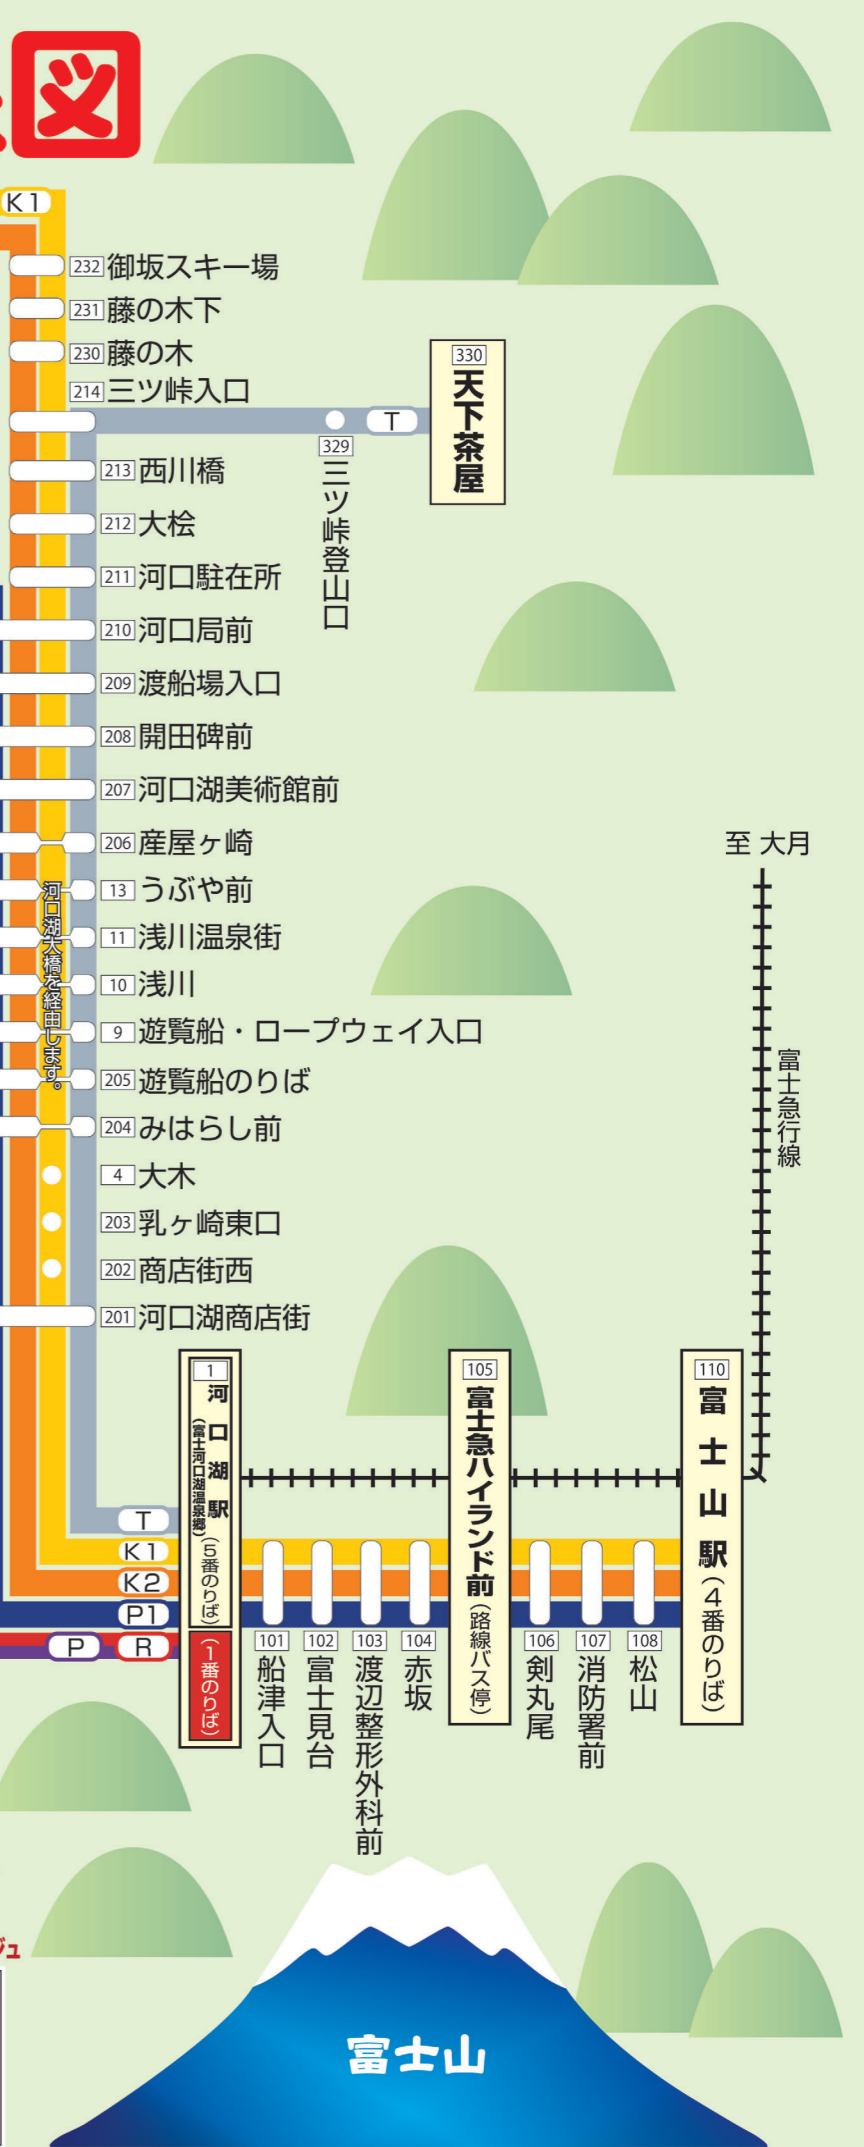

# Fujikyu Bus バス路線図

### 凡例

- 000 バス停番号
- K1** 石和温泉経由・甲府駅北口行き
- K2** 石和温泉経由・甲府駅南口行き
- P1** 大石プチペンション村行き
- T** ミツ峠登山口経由・天下茶屋行き
- R** 河口湖周遊バス (レッドライン)  
※河口湖駅 17:45発は、プチペンション村まで運行します。
- P** 大石・芦川線
- 玉諸小学校・富士急上阿原車庫行き
- 富士急行線
- JR中央線

## 富士急ハイランドへ 得 PACK

至 松本 (長野県)

富士山