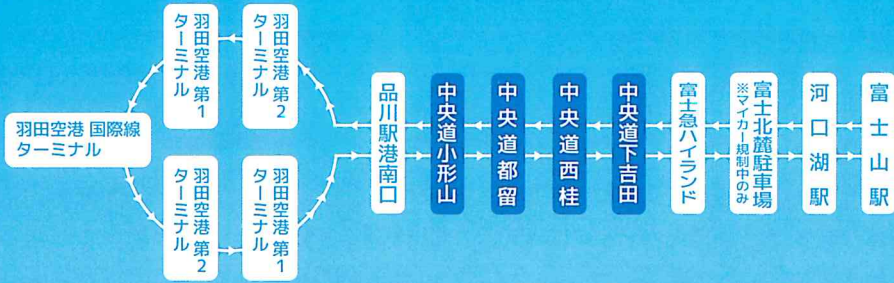

高速バス [羽田空港・品川駅] ⇄ 富士急ハイランド・河口湖駅・富士山駅

河口湖駅・富士山駅・富士急ハイランドから
品川駅・羽田空港まで **3時間!**
乗りかえなしで

富士山駅発 ⇒ 羽田空港方面行 2017年10月1日改正

羽田空港発 ⇒ 富士山駅方面行 2017年10月1日改正

上り 時刻表	富士急	富士急	富士急	京急	京急	京急
○ 富士山駅	発 5:00	9:50	12:25	14:25	15:35	17:45
○ 河口湖駅	発 5:10	10:00	12:35	14:35	15:45	17:55
○ 富士北麓駐車場 (マイカー規制中のみ停車)	発 5:15	10:05	12:40	14:40	15:50	18:00
○ 富士急ハイランド	発 5:20	10:10	12:45	14:45	15:55	18:05
○ 中央道下吉田	発 5:26	10:16	12:51	14:51	16:01	18:11
○ 中央道西桂	発 5:30	10:20	12:55	14:55	16:05	18:15
○ 中央道都留	発 5:36	10:26	13:01	15:01	16:11	18:21
○ 中央道小形山	発 5:39	10:29	13:04	15:04	16:14	18:24
	↓	↓	↓	↓	↓	↓
● 品川駅港南口	着 7:12	12:02	14:37	16:38	17:48	19:58
● 羽田空港第2ターミナル	着 7:44	12:34	15:09	17:10	18:20	↓
● 羽田空港第1ターミナル	着 7:49	12:39	15:14	17:15	18:25	↓
● 羽田空港国際線ターミナル	着 7:56	12:46	15:21	17:22	18:32	20:32