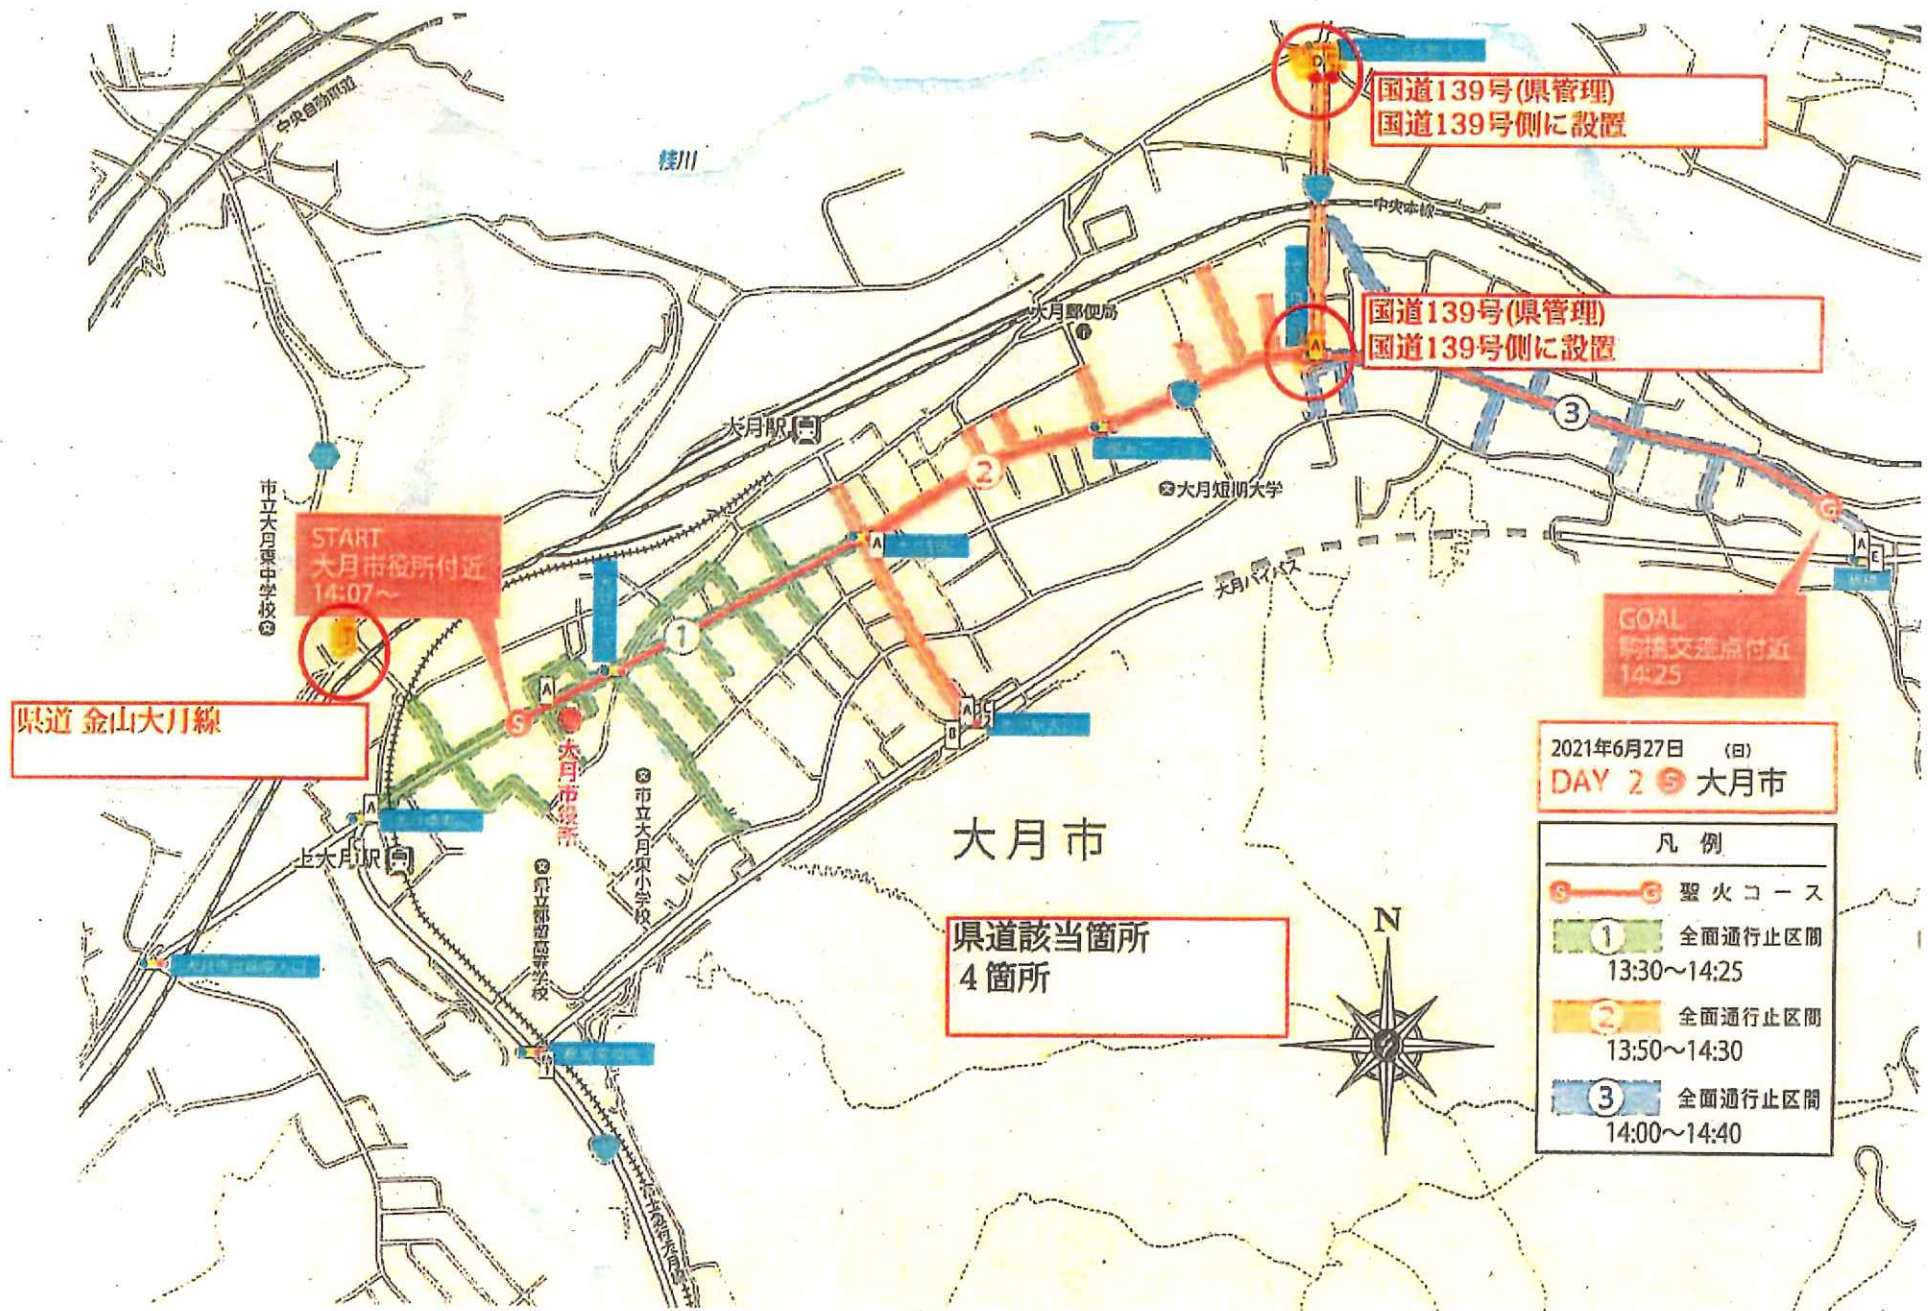

令和3年6月吉日

お知らせ

いつも富士急の路線バスをご利用頂きまして、誠にありがとうございます。
東京オリンピック聖火リレー実施に伴う交通規制により、下記ダイヤにつきま
しては運休とさせていただきます。

ご利用のお客様には、ご不便をお掛け致しますが、ご理解ご協力の程宜しくお
願い申し上げます。

記

1. 該当期日 令和3年6月27日（日）
2. 運休とさせていただくダイヤ
 - ①新田方面 大月駅発 12時30分 / 新田発 13時10分
 - ②ハマイバ線 大月駅発 13時00分・14時40分
ハマイバ発 13時26分・15時10分
 - ③日影線 東中発 13時35分 / 日影発 13時56分
 - ④西奥山線 大月駅発 13時40分 / 西奥山発 13時58分
 - ⑤新倉線 新倉発 14時05分
 - ⑥朝日小沢線 朝日小沢発 13時46分 / 大月中央病院発 13時14分
 - ⑦藤崎線 大月駅発 14時40分 / 藤崎発 15時02分桂台行き
 - ⑧リニア線 大月駅発 13時45分 / リニア見学センター発 14時40分
3. 始発場所を変更させていただくダイヤ
 - ・大月中央病院発 13時25分の小菅の湯行は猿橋駅を始発で13時39分の
運行と致します。

以 上

お問い合わせ先

富士急バス(株)大月営業所

0554-22-6600

START
大月市役所付近
14:07~

GOAL
駒橋交差点付近
14:25

県道 金山大月線

大月市

県道該当箇所
4箇所

2021年6月27日 (日)
DAY 2 大月市

凡例	
	聖火コース
	全面通行止区間 13:30~14:25
	全面通行止区間 13:50~14:30
	全面通行止区間 14:00~14:40