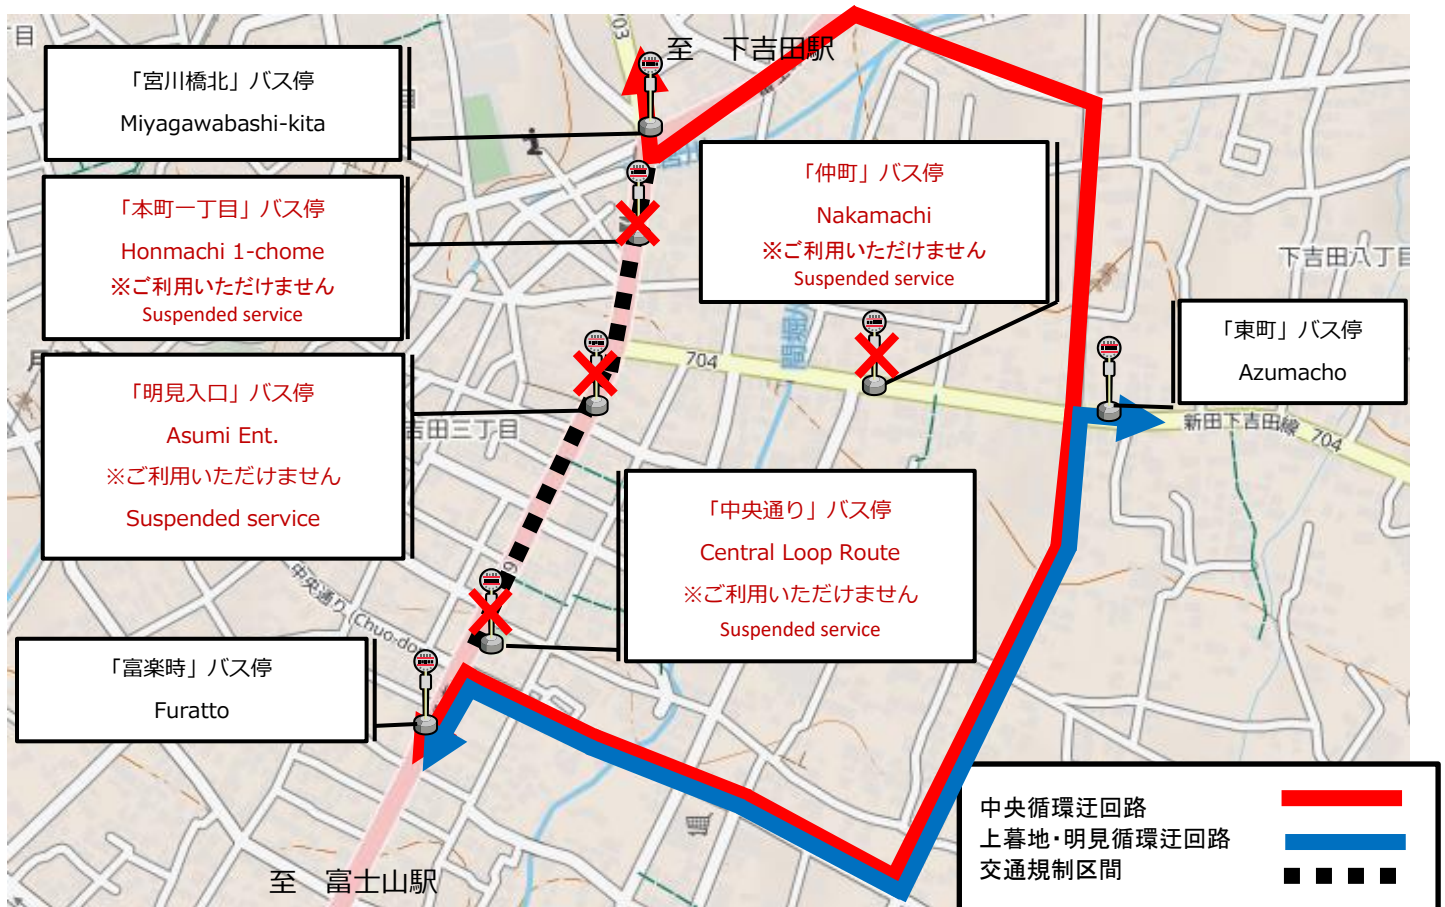

【中央循環、上暮地・明見循環】

タウンスニーカー迂回運行のお知らせ（10/22）

いつも富士急バスをご利用いただきありがとうございます。

ハタオリマチフェスティバル開催に伴い、**中央循環**、**上暮地・明見循環**は以下のとおり迂回運行を行います。ご利用の際は十分ご注意ください。

1. 迂回運行日 2023年10月22日（日） October.22th.(Sunday)

2. 該当路線/時刻 Route Bus Line/Time Schedule

- ①**中央循環** : 富士山駅発 右回りClockwise 9:30、11:30、13:30
  Central Loop Route Mt.Fuji Sta. 左回りCounterclockwise 10:30、12:30、14:30
- ②**上暮地・明見循環** : 富士山駅発 右回りClockwise 13:15
  Kamikurechi/Asumi Loop Route Mt.Fuji Sta. 左回りCounterclockwise 11:15、15:15

3. ご利用いただけないバス停 中央通り、明見入口、本町一丁目、仲町
Suspended service Bus Stop Chuo-dori Asumi Ent. Honmachi 1-chome Nakamachi

バスの運行に関するお問い合わせ先 富士急バス(株) ☎0555-72-6877